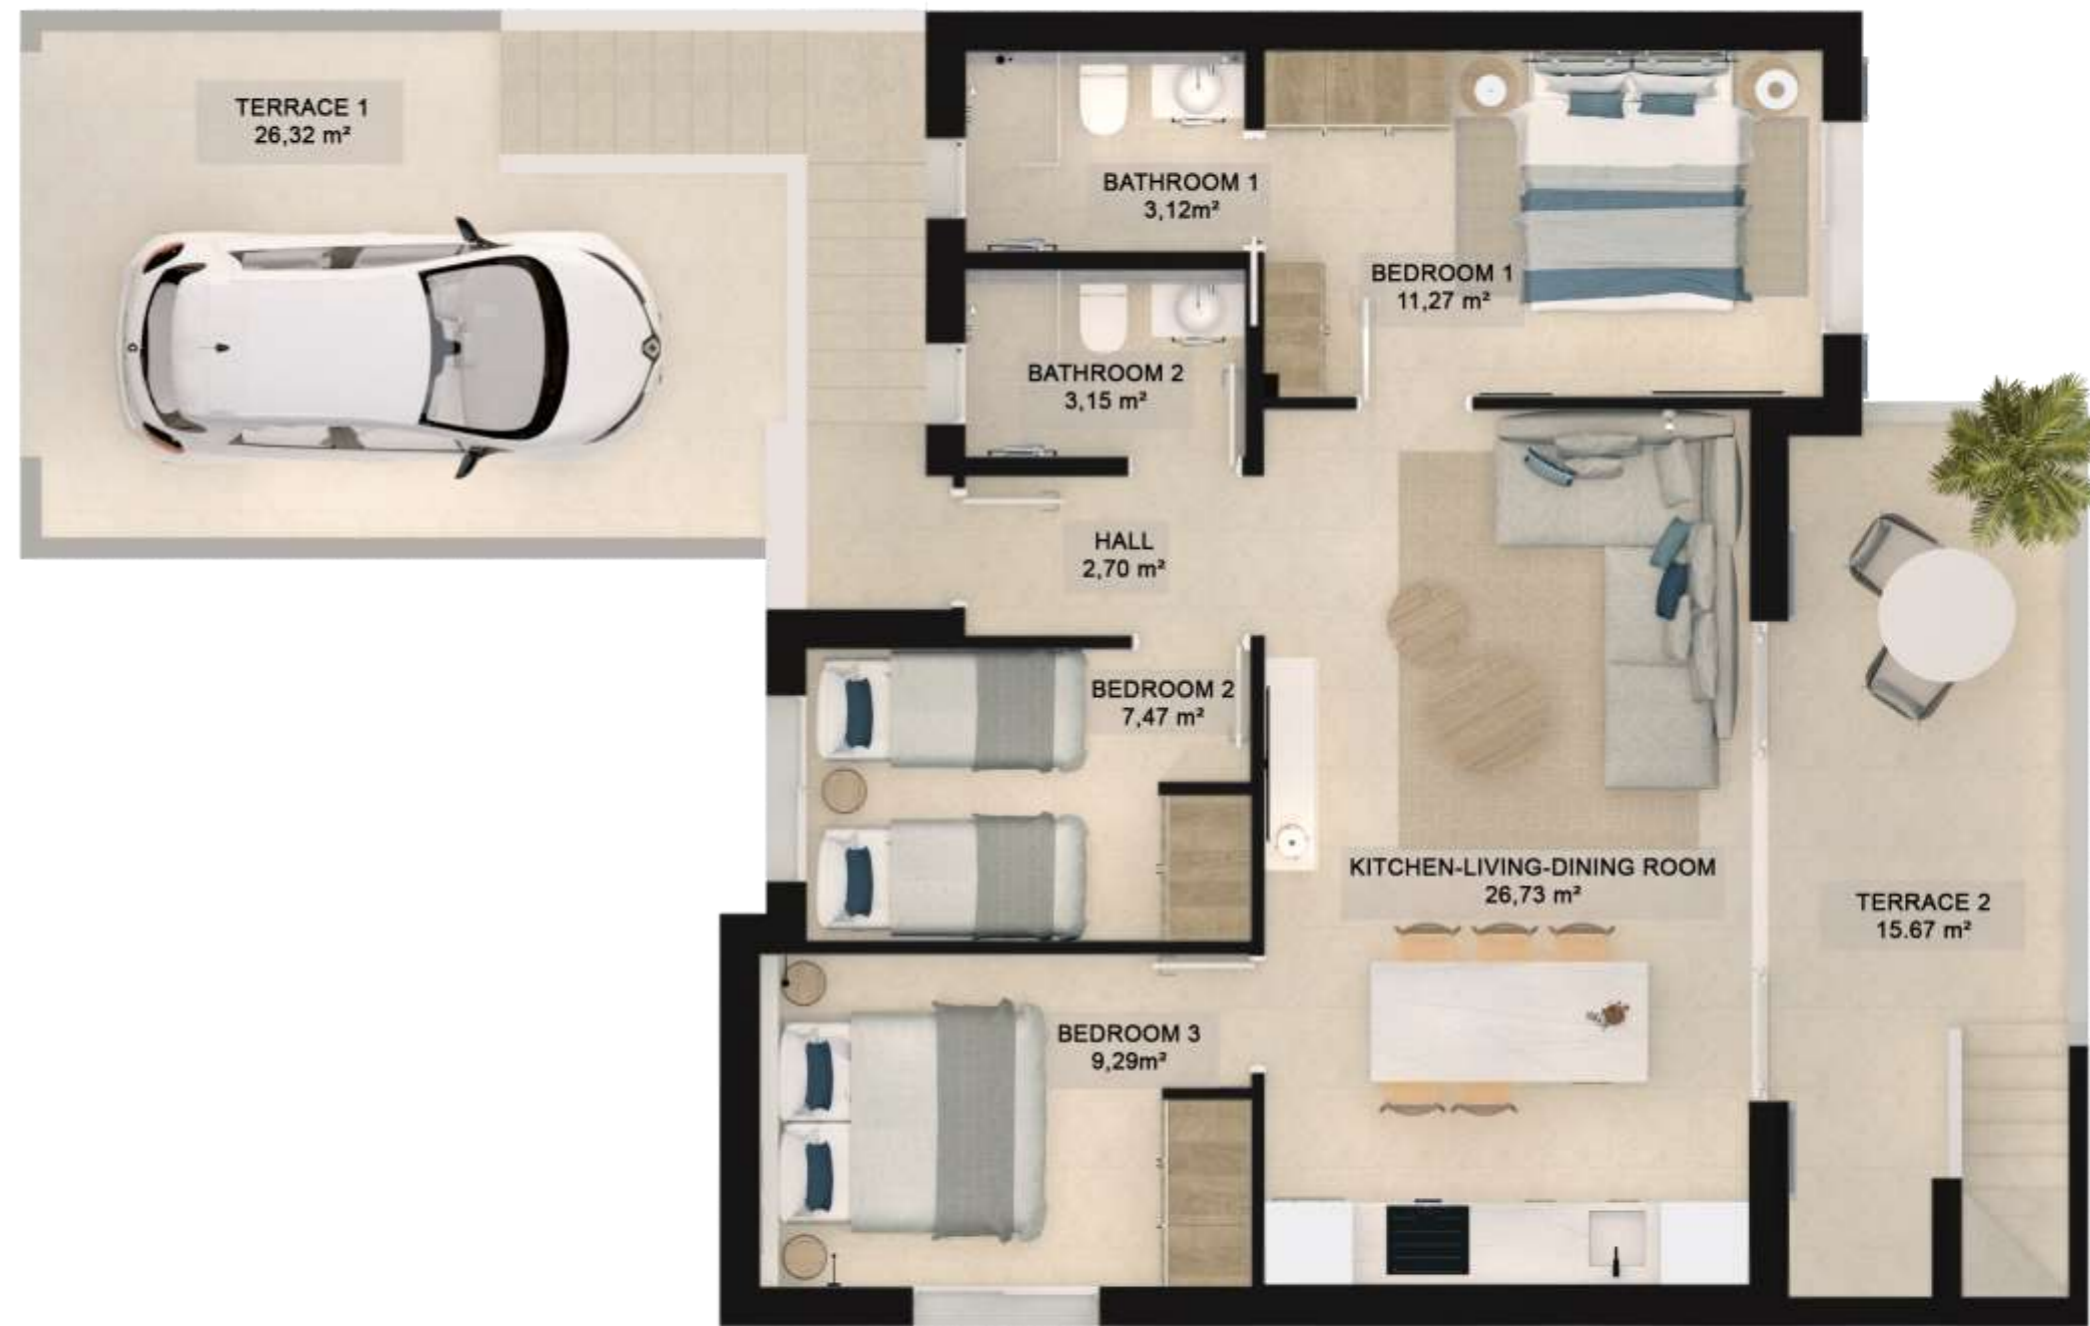

Inodoro suspendido en pared con cisterna empotrada
Se consigue limpieza visual y un estilo acorde a la decoración

| Lighting details – Detalles iluminación

INDIRECT LIGHTING | ILUMINACIÓN INDIRECTA

Indirect lighting concept integrated into the wall

BUILT SPACE |
SUPERFICIE CONSTRUIDA

House – Vivienda –
83,96 m²

Terrace – Terrazas –
146,97 m²

| First floor bungalow with solarium – Bungalow planta primera con solarium

BUILT SPACE |
SUPERFICIE CONSTRUIDA

House – Vivienda –
77,45 m²
Terrace – Terrazas –
110,50 m²

| Duplex- Dupl x

BUILT SPACE |
SUPERFICIE CONSTRUIDA

House – Vivienda –
96,22 m²

Terrace – Terrazas –
175,70 m²

| Elevations - Alzados

KITCHEN | COCINA