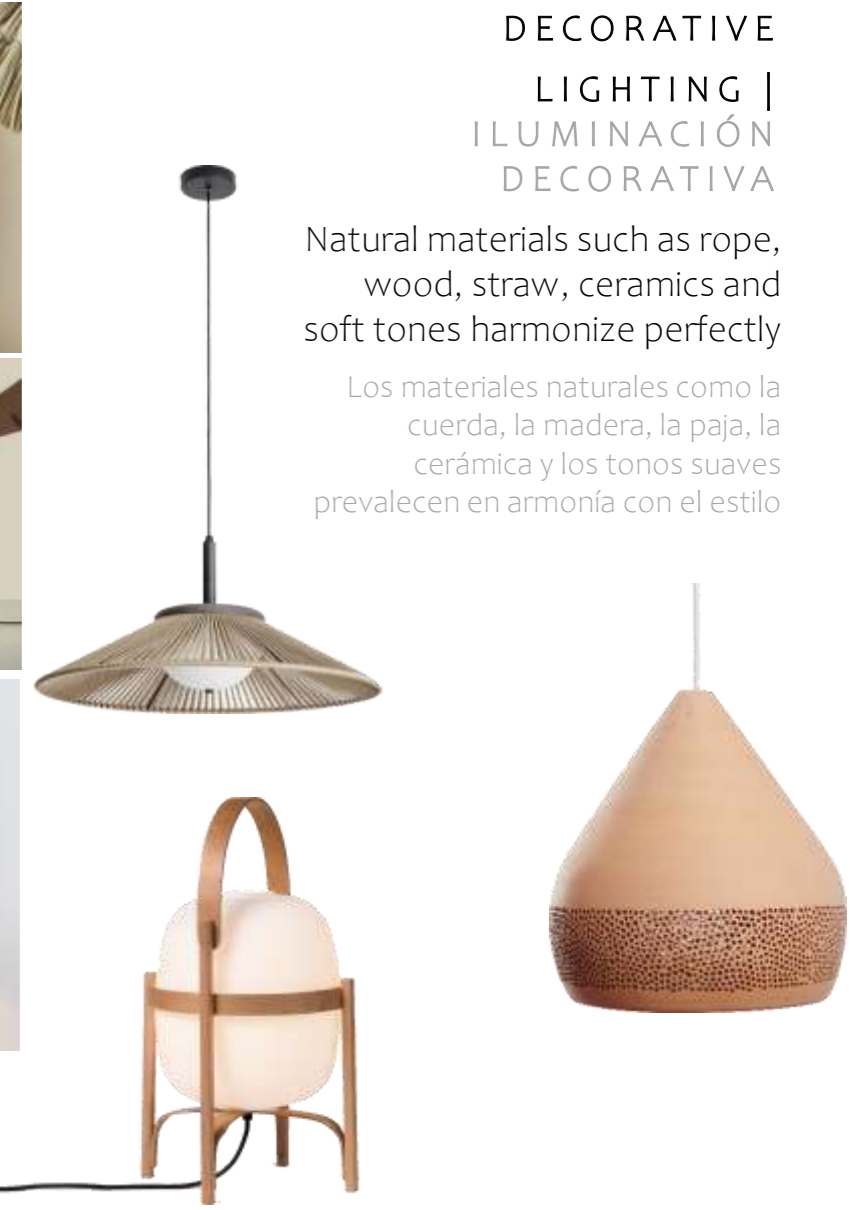

| Lighting inspiration* – Inspiración iluminación*

DECORATIVE LIGHTING | ILUMINACIÓN DECORATIVA

Natural materials such as rope, wood, straw, ceramics and soft tones harmonize perfectly

Los materiales naturales como la cuerda, la madera, la paja, la cerámica y los tonos suaves prevalecen en armonía con el estilo

* The furniture and lighting presented here are samples. To acquire them, consult us. El mobiliario e iluminación aquí presentados son ideas. Para adquisición de los mismos consúltenos.