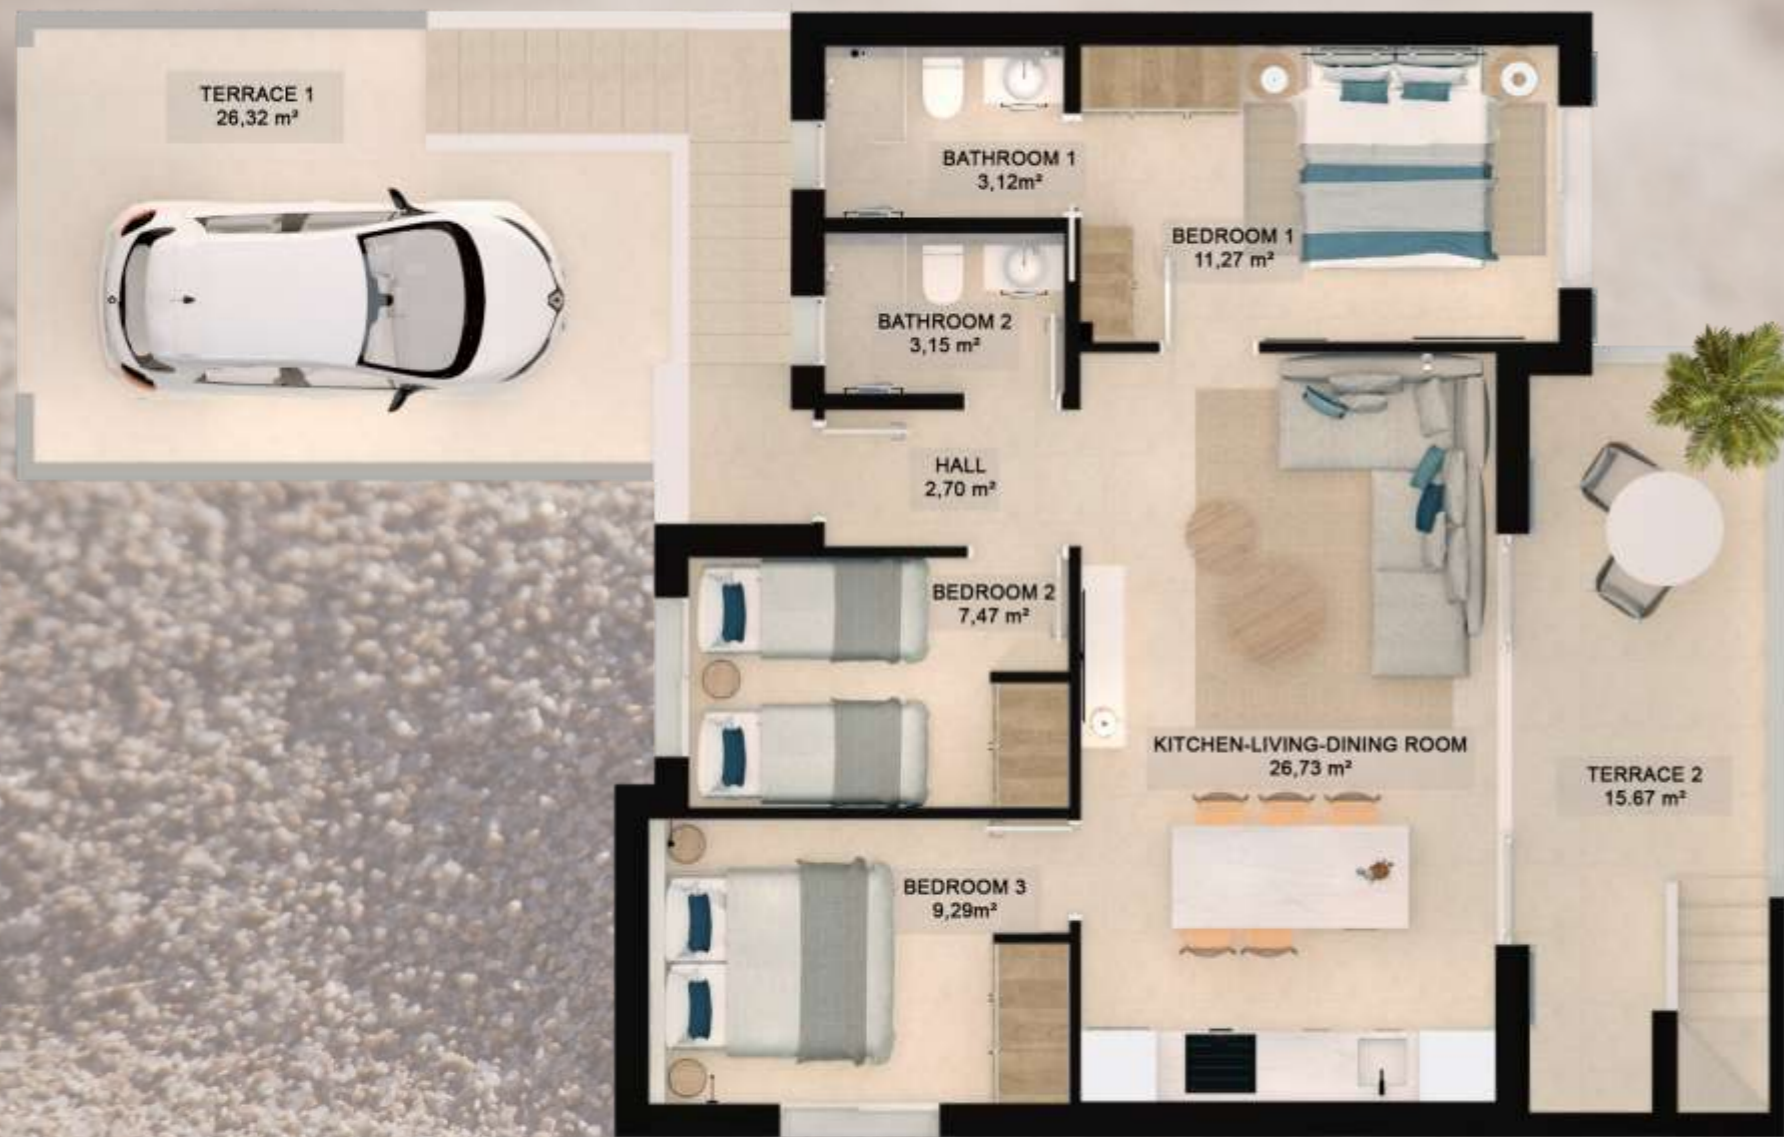

RENDERS 3D FIRST FLOOR WITH SOLARIUM

INFOGRAFÍAS 3D
PRIMERA PLANTA BUNGALOW CON
SOLARIUM