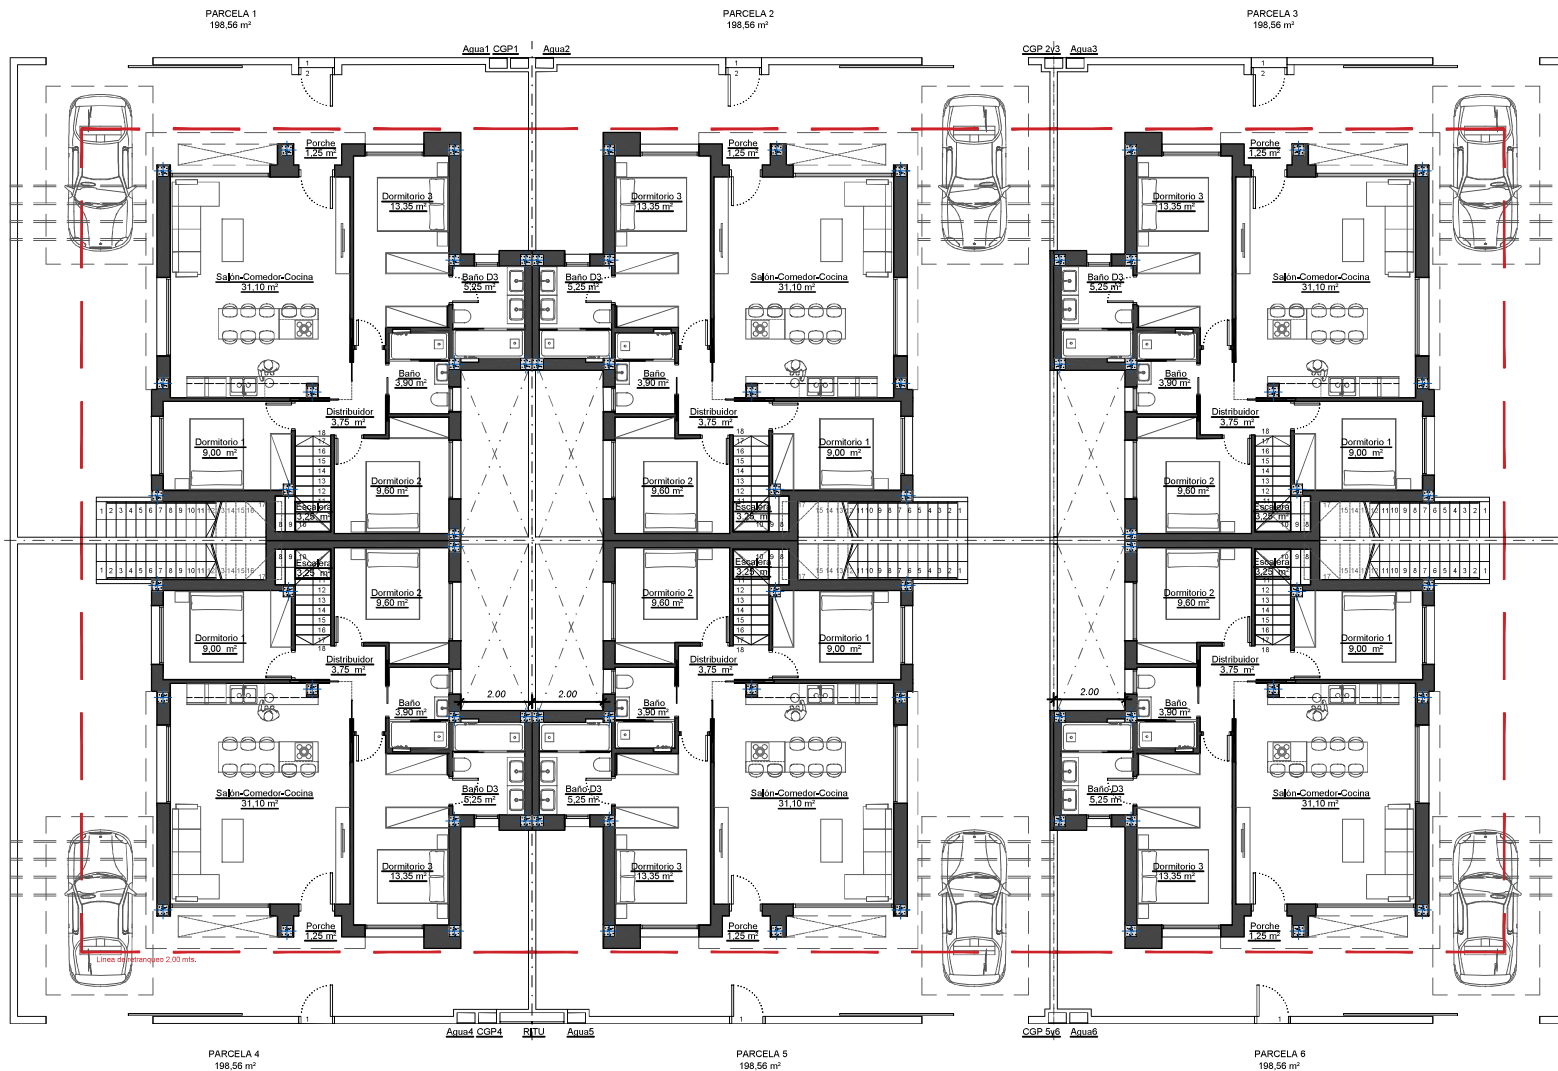

CL. MOLINERO JOSE NIETO BARRANCOS

CL. BARTOLOMÉ NIETO CÁMPEZ

Planta General. Planta Sótano

CL MOLINERO JOSE NIETO BARRANCOS

CL BARTOLOME NIETO SÁNCHEZ

Planta General. Planta Baja

CL. MOLINERO JOSE NIETO BARRANCOS

PARCELA 1
198,56 m²

PARCELA 2
198,56 m²

PARCELA 3
198,56 m²

PARCELA 4
198,56 m²

PARCELA 5
198,56 m²

PARCELA 6
198,56 m²

CL. BARTOLOMÉ NIETO SÁNCHEZ

Planta General. Planta Primera, solárium, cubierta

VIV. TIPO A (1,3,4 y 6). Distribución

VIV. TIPO B (2 y 5). Distribución

VIV. TIPO. Planta Baja. Distribución

VIV. TIPO. Planta Primera, solárium. Distribución