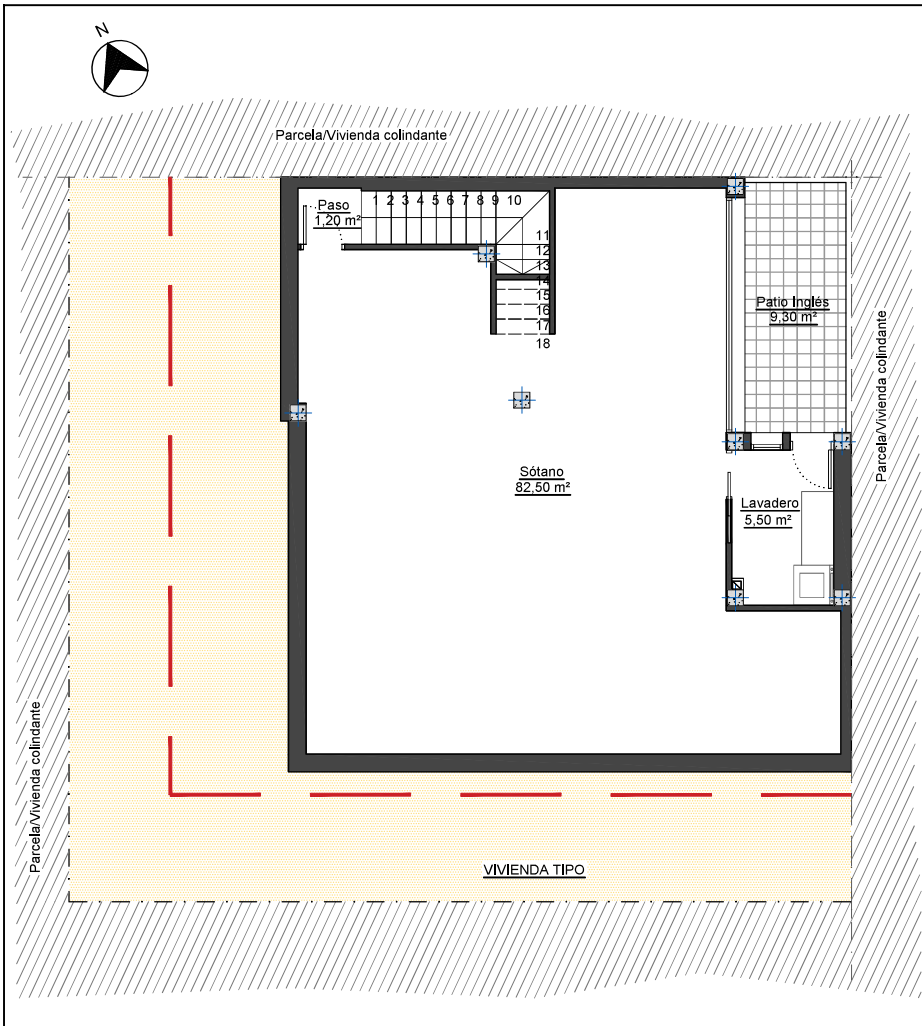

CL. MOLINERO JOSE NIETO BARRANCOS

CL. BARTOLOMÉ NIETO CÁMPEZ

Planta General. Planta Sótano

CL MOLINERO JOSE NIETO BARRANCOS

CL BARTOLOME NIETO SÁNCHEZ

Planta General. Planta Baja

CL. MOLINERO JOSE NIETO BARRANCOS

PARCELA 1
198,56 m²

PARCELA 2
198,56 m²

PARCELA 3
198,56 m²

PARCELA 4
198,56 m²

PARCELA 5
198,56 m²

PARCELA 6
198,56 m²

CL. BARTOLOMÉ NIETO SÁNCHEZ

Planta General. Planta Primera, solárium, cubierta

VIV. TIPO A (1,3,4 y 6). Distribución

VIV. TIPO B (2 y 5). Distribución

VIV. TIPO. Planta Baja. Distribución

VIV. TIPO. Planta Primera, solárium. Distribución