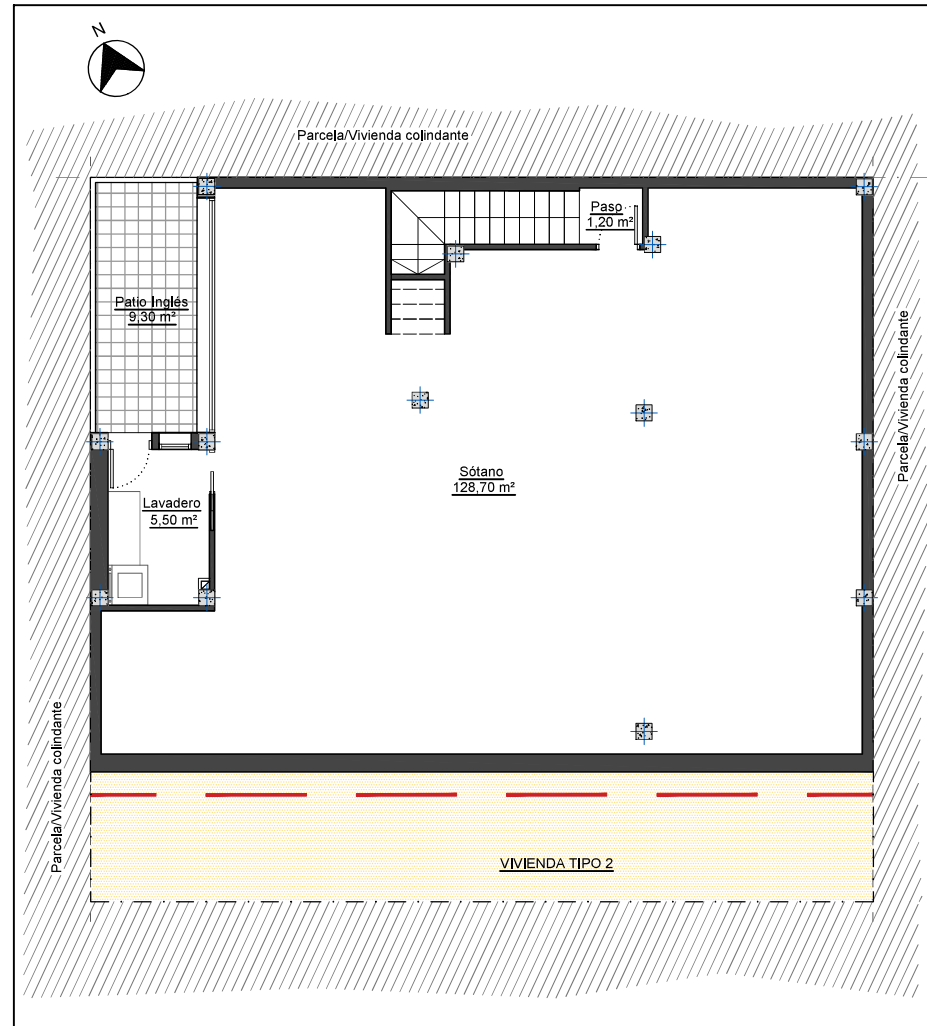

CL. MOLINERO JOSE NIETO BARRANCOS

CL. BARTOLOMÉ NIETO CÁMPEZ

Planta General. Planta Sótano

CL MOLINERO JOSE NIETO BARRANCOS

CL BARTOLOME NIETO SÁNCHEZ

Planta General. Planta Baja

CL. MOLINERO JOSE NIETO BARRANCOS

PARCELA 1
198,56 m²

PARCELA 2
198,56 m²

PARCELA 3
198,56 m²

PARCELA 4
198,56 m²

PARCELA 5
198,56 m²

PARCELA 6
198,56 m²

CL. BARTOLOMÉ NIETO SÁNCHEZ

Planta General. Planta Primera, solárium, cubierta

VIV. TIPO A (1,3,4 y 6). Distribución

VIV. TIPO B (2 y 5). Distribución

VIV. TIPO. Planta Baja. Distribución

VIV. TIPO. Planta Primera, solárium. Distribución