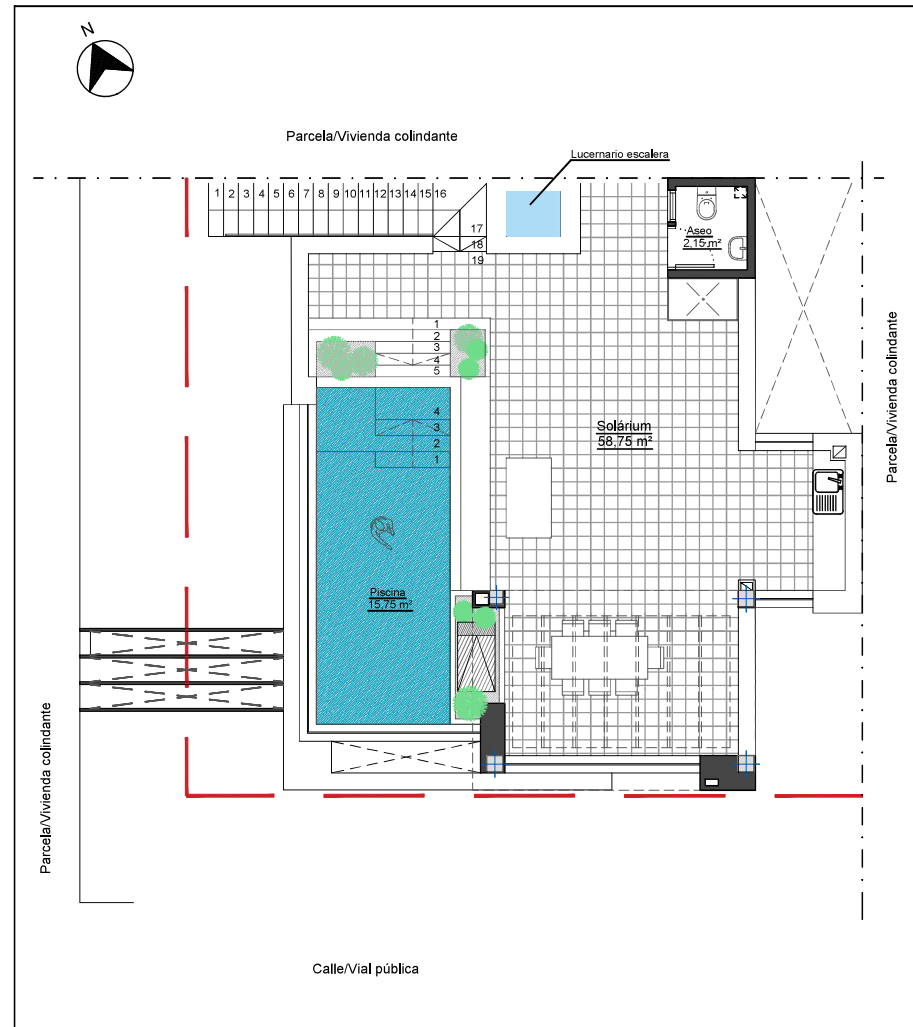

CL. MOLINERO JOSE NIETO BARRANCOS

CL. BARTOLOMÉ NIETO CÁMPEZ

Planta General. Planta Sótano

CL MOLINERO JOSE NIETO BARRANCOS

CL BARTOLOME NIETO SÁNCHEZ

Planta General. Planta Baja

CL. MOLINERO JOSE NIETO BARRANCOS

PARCELA 1
198,56 m²

PARCELA 2
198,56 m²

PARCELA 3
198,56 m²

PARCELA 4
198,56 m²

PARCELA 5
198,56 m²

PARCELA 6
198,56 m²

CL. BARTOLOMÉ NIETO SÁNCHEZ

Planta General. Planta Primera, solárium, cubierta

VIV. TIPO A (1,3,4 y 6). Distribución

VIV. TIPO B (2 y 5). Distribución

VIV. TIPO. Planta Baja. Distribución

VIV. TIPO. Planta Primera, solárium. Distribución