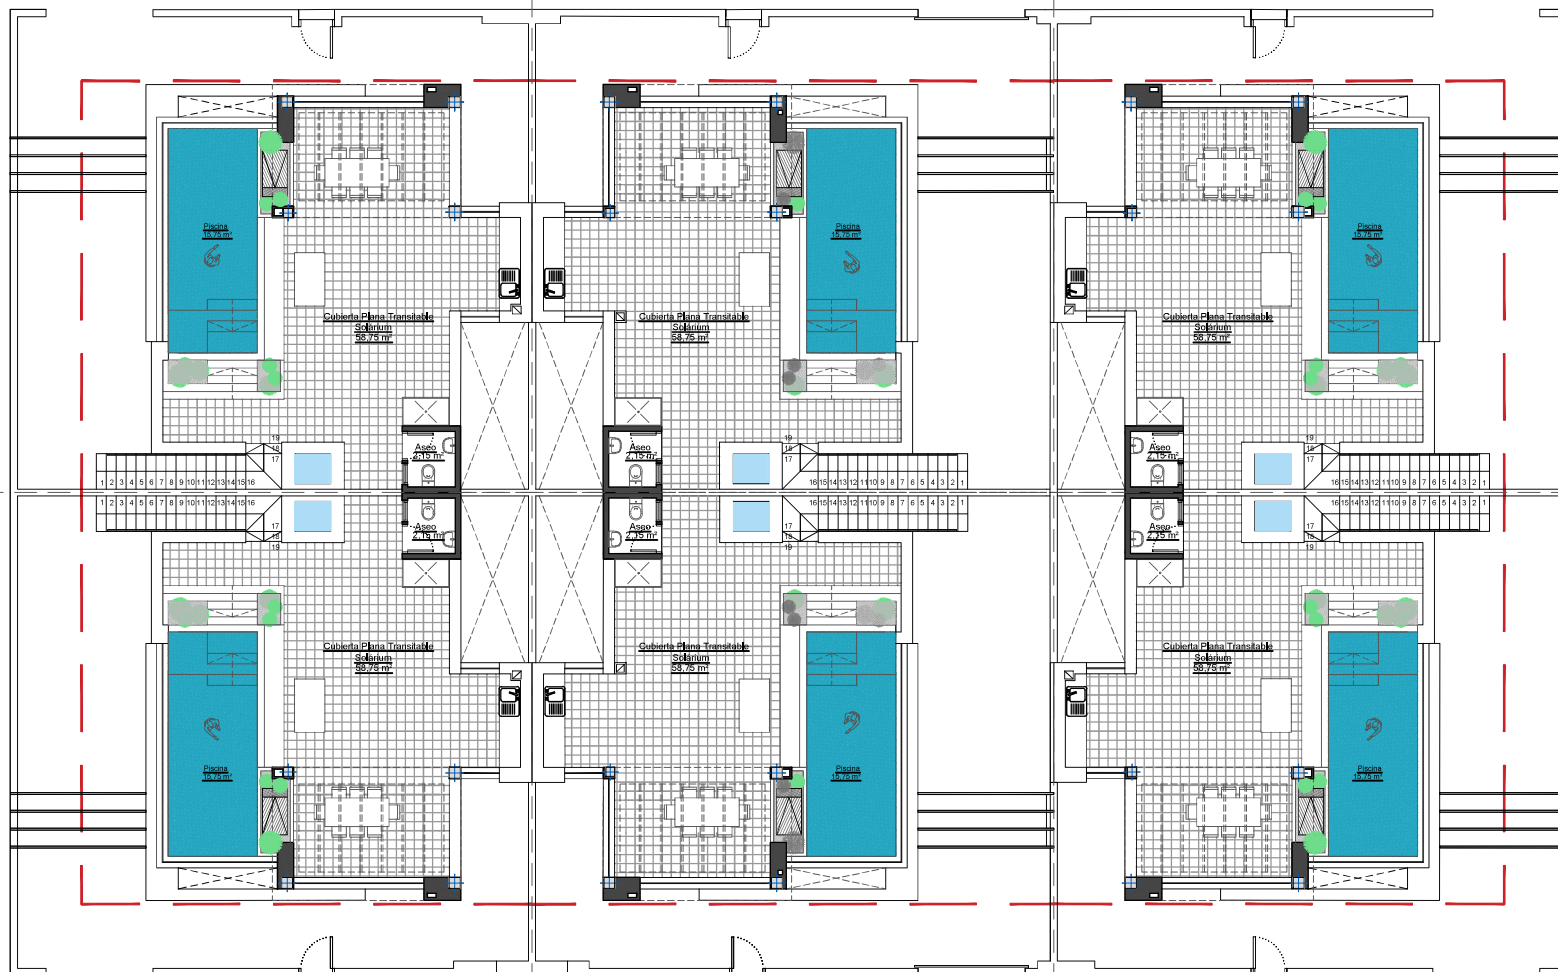

CL. MOLINERO JOSE NIETO BARRANCOS

CL. BARTOLOMÉ NIETO CÁMPEZ

Planta General. Planta Sótano

CL MOLINERO JOSE NIETO BARRANCOS

CL BARTOLOME NIETO SÁNCHEZ

Planta General. Planta Baja

CL. MOLINERO JOSE NIETO BARRANCOS

PARCELA 1
198,56 m²

PARCELA 2
198,56 m²

PARCELA 3
198,56 m²

PARCELA 4
198,56 m²

PARCELA 5
198,56 m²

PARCELA 6
198,56 m²

CL. BARTOLOMÉ NIETO SÁNCHEZ

Planta General. Planta Primera, solárium, cubierta

VIV. TIPO A (1,3,4 y 6). Distribución

VIV. TIPO B (2 y 5). Distribución

VIV. TIPO. Planta Baja. Distribución

VIV. TIPO. Planta Primera, solárium. Distribución