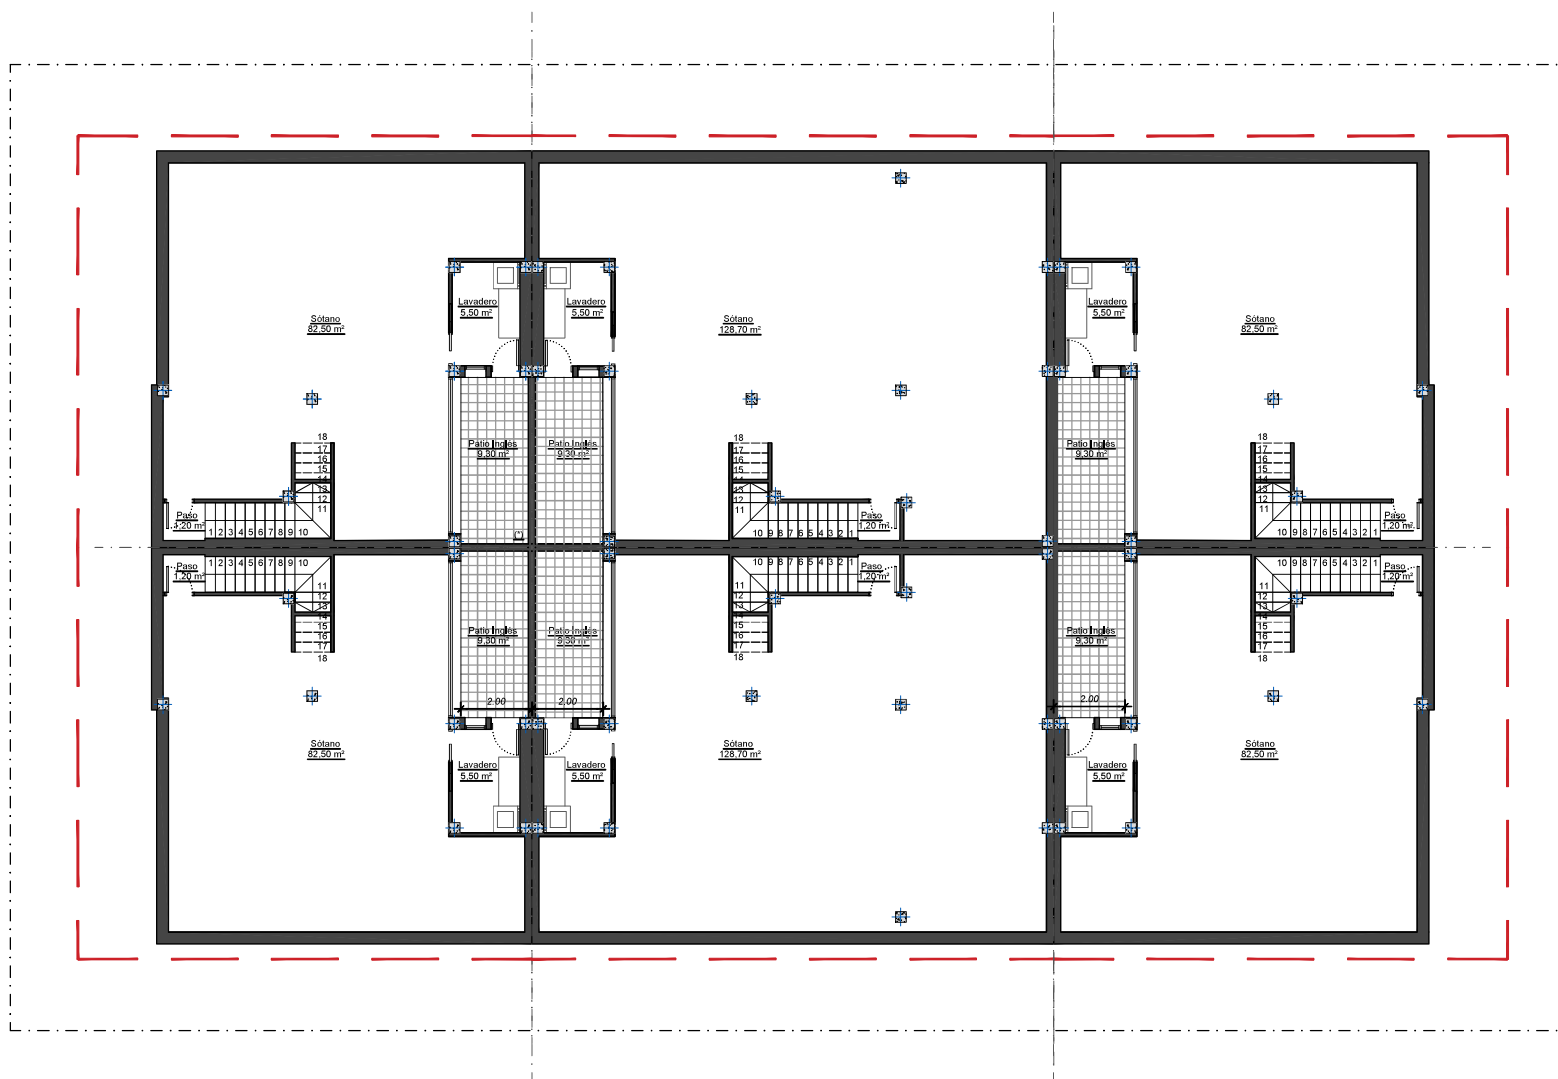

CL. MOLINERO JOSE NIETO BARRANCOS

CL. BARTOLOMÉ NIETO CÁMPEZ

Planta General. Planta Sótano

CL MOLINERO JOSE NIETO BARRANCOS

CL BARTOLOME NIETO SÁNCHEZ

Planta General. Planta Baja

CL. MOLINERO JOSE NIETO BARRANCOS

PARCELA 1
198,56 m²

PARCELA 2
198,56 m²

PARCELA 3
198,56 m²

PARCELA 4
198,56 m²

PARCELA 5
198,56 m²

PARCELA 6
198,56 m²

CL. BARTOLOMÉ NIETO SÁNCHEZ

Planta General. Planta Primera, solárium, cubierta

VIV. TIPO A (1,3,4 y 6). Distribución

VIV. TIPO B (2 y 5). Distribución

VIV. TIPO. Planta Baja. Distribución

VIV. TIPO. Planta Primera, solárium. Distribución