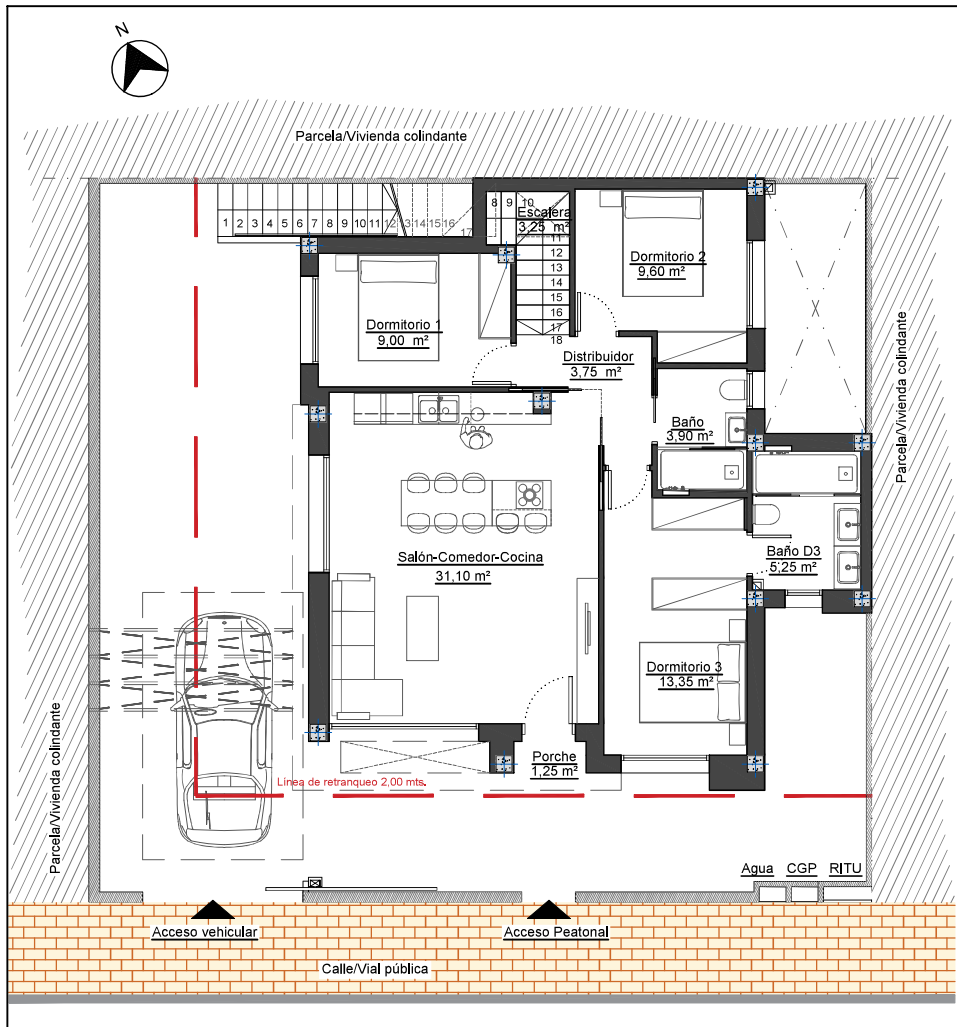

CL. MOLINERO JOSE NIETO BARRANCOS

CL. BARTOLOMÉ NIETO CÁMPEZ

Planta General. Planta Sótano

CL MOLINERO JOSE NIETO BARRANCOS

CL BARTOLOME NIETO SÁNCHEZ

Planta General. Planta Baja

CL. MOLINERO JOSE NIETO BARRANCOS

PARCELA 1
198,56 m²

PARCELA 2
198,56 m²

PARCELA 3
198,56 m²

PARCELA 4
198,56 m²

PARCELA 5
198,56 m²

PARCELA 6
198,56 m²

CL. BARTOLOMÉ NIETO SÁNCHEZ

Planta General. Planta Primera, solárium, cubierta

VIV. TIPO A (1,3,4 y 6). Distribución

VIV. TIPO B (2 y 5). Distribución

VIV. TIPO. Planta Baja. Distribución

VIV. TIPO. Planta Primera, solárium. Distribución