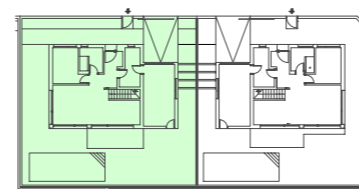

Planta baja

VIVIENDA N°2

SUPERFICIES CONTRUIDAS:

PLANTA BAJA:	93.85 m ²
PLANTA PRIMERA:	65.45 m ²
PLANTA CUBIERTA:	25.25 m ²
PLANTA GARAJE:	26.90 m ²
TOTAL CONSTRUIDA:	211.45 m²
TAMAÑO PISCINA:	7.00x3.00
SOLARIUM:	37.00 m ²

SUPERFICIE PARCELA: 338.40 m²

Escala Gráfica
0 1 2 3 4

Residencial Las Higuericas del Mar

PROCAMSURESTE
CONSTRUIMOS SUEÑOS

Planta primera

VIVIENDA N°2

SUPERFICIES CONTRUIDAS:

PLANTA BAJA:	93.85 m ²
PLANTA PRIMERA:	65.45 m ²
PLANTA CUBIERTA:	25.25 m ²
PLANTA GARAJE:	26.90 m ²

TOTAL CONSTRUIDA: 211.45 m²

TAMAÑO PISCINA:	7.00x3.00
SOLARIUM:	37.00 m ²

SUPERFICIE PARCELA: 338.40 m²

Residencial Las Higuericas del Mar

PROCAMSURESTE
CONSTRUIMOS SUEÑOS

Planta solarium

VIVIENDA N°2

SUPERFICIES CONTRUIDAS: