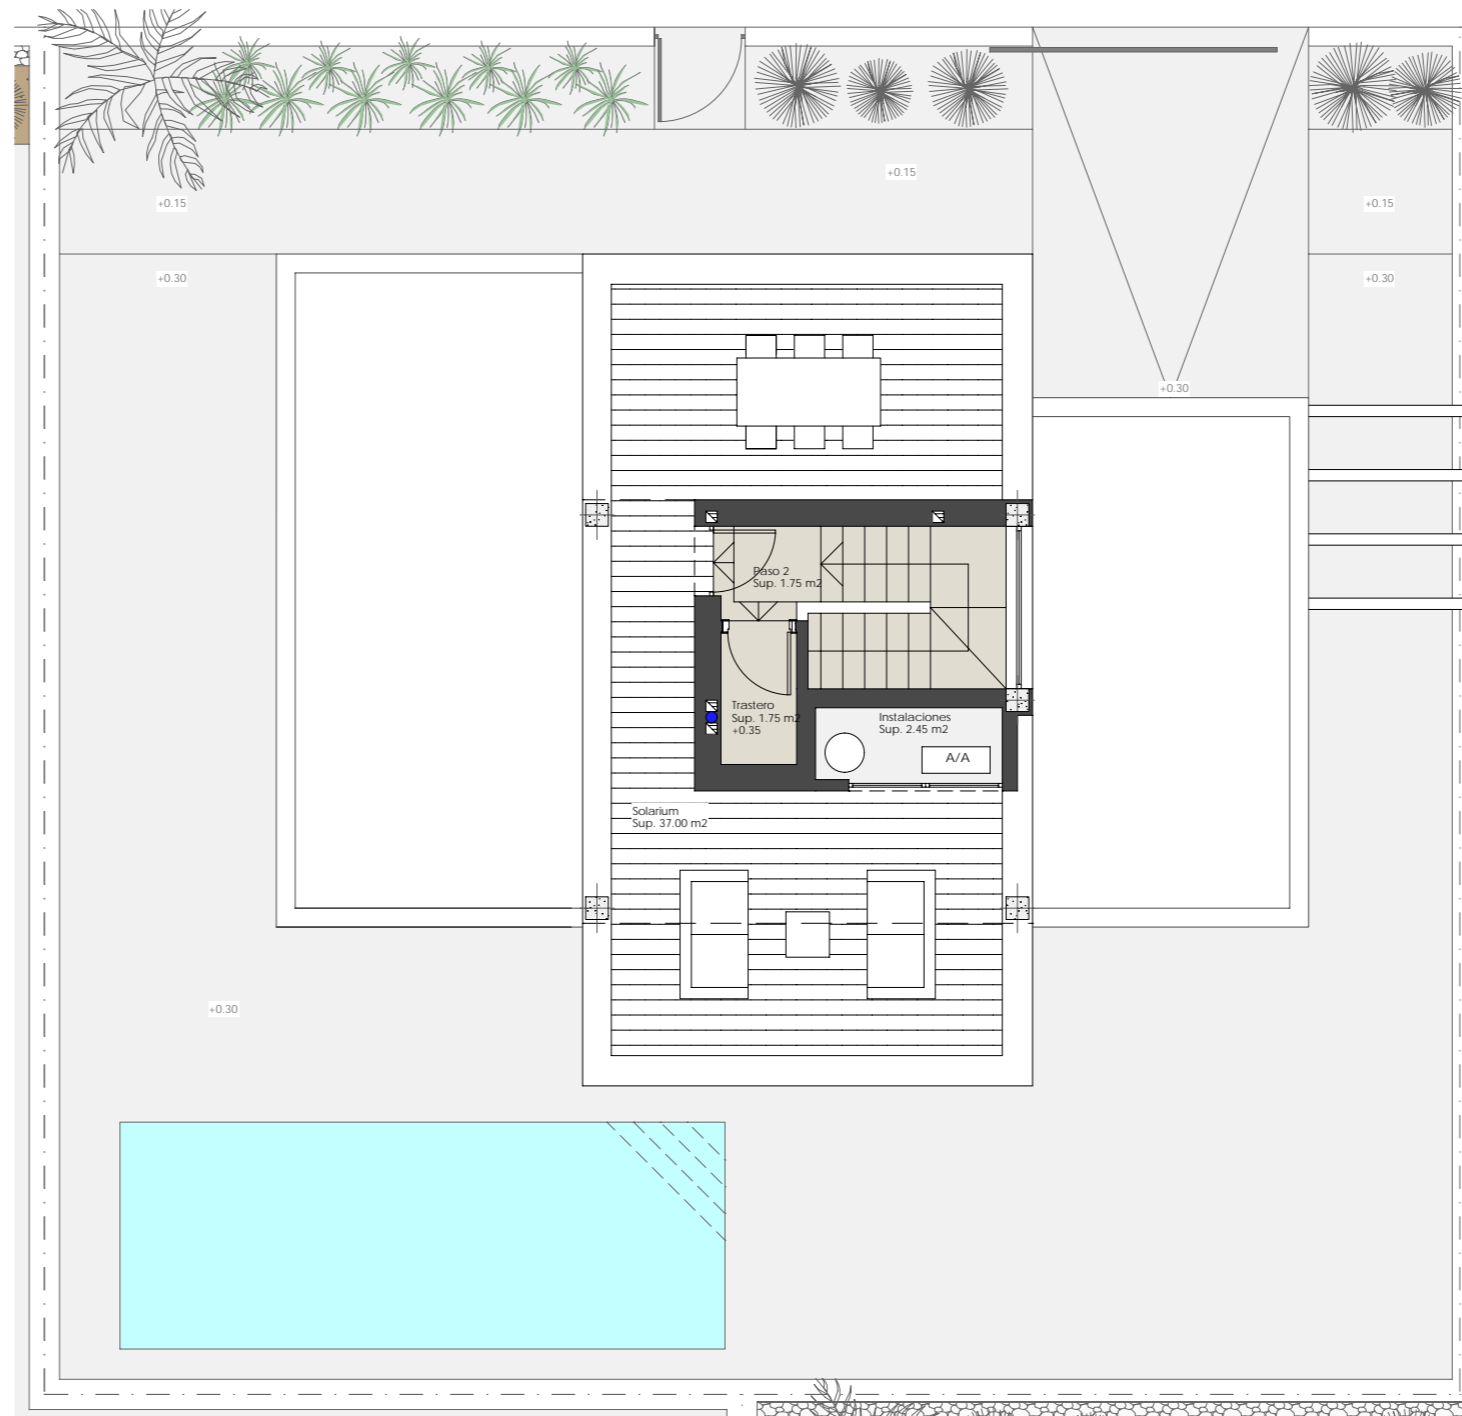

SUPERFICIE PARCELA: 338.40 m²

Escala Gráfica
0 1 2 3 4

Residencial Las Higuericas del Mar

PROCAMSURESTE
CONSTRUIMOS SUEÑOS

Planta primera

VIVIENDA N°2

SUPERFICIES CONTRUIDAS:

PLANTA BAJA:	93.85 m ²
PLANTA PRIMERA:	65.45 m ²
PLANTA CUBIERTA:	25.25 m ²
PLANTA GARAJE:	26.90 m ²

TOTAL CONSTRUIDA: 211.45 m²

TAMAÑO PISCINA:	7.00x3.00
SOLARIUM:	37.00 m ²

SUPERFICIE PARCELA: 338.40 m²

Residencial Las Higuericas del Mar

PROCAMSURESTE
CONSTRUIMOS SUEÑOS

Planta solarium

VIVIENDA N°2

SUPERFICIES CONTRUIDAS:

PLANTA BAJA:	93.85 m2
PLANTA PRIMERA:	65.45 m2
PLANTA CUBIERTA:	25.25 m2
PLANTA GARAJE:	26.90 m2

TOTAL CONSTRUIDA: 211.45 m2

TAMAÑO PISCINA:	7.00x3.00
SOLARIUM:	37.00 m2

SUPERFICIE PARCELA: 338.40 m2

Escala Gráfica
0 1 2 3 4

Residencial Las Higuericas del Mar

PROCAMSURESTE
CONSTRUIMOS SUEÑOS

VIVIENDA N°2 (7)

ENTRADA PRINCIPAL
A VIVIENDA

Calle Veleta

VIVIENDA N°1 (8)

ENTRADA PRINCIPAL
A VIVIENDA

Conjunto planta baja