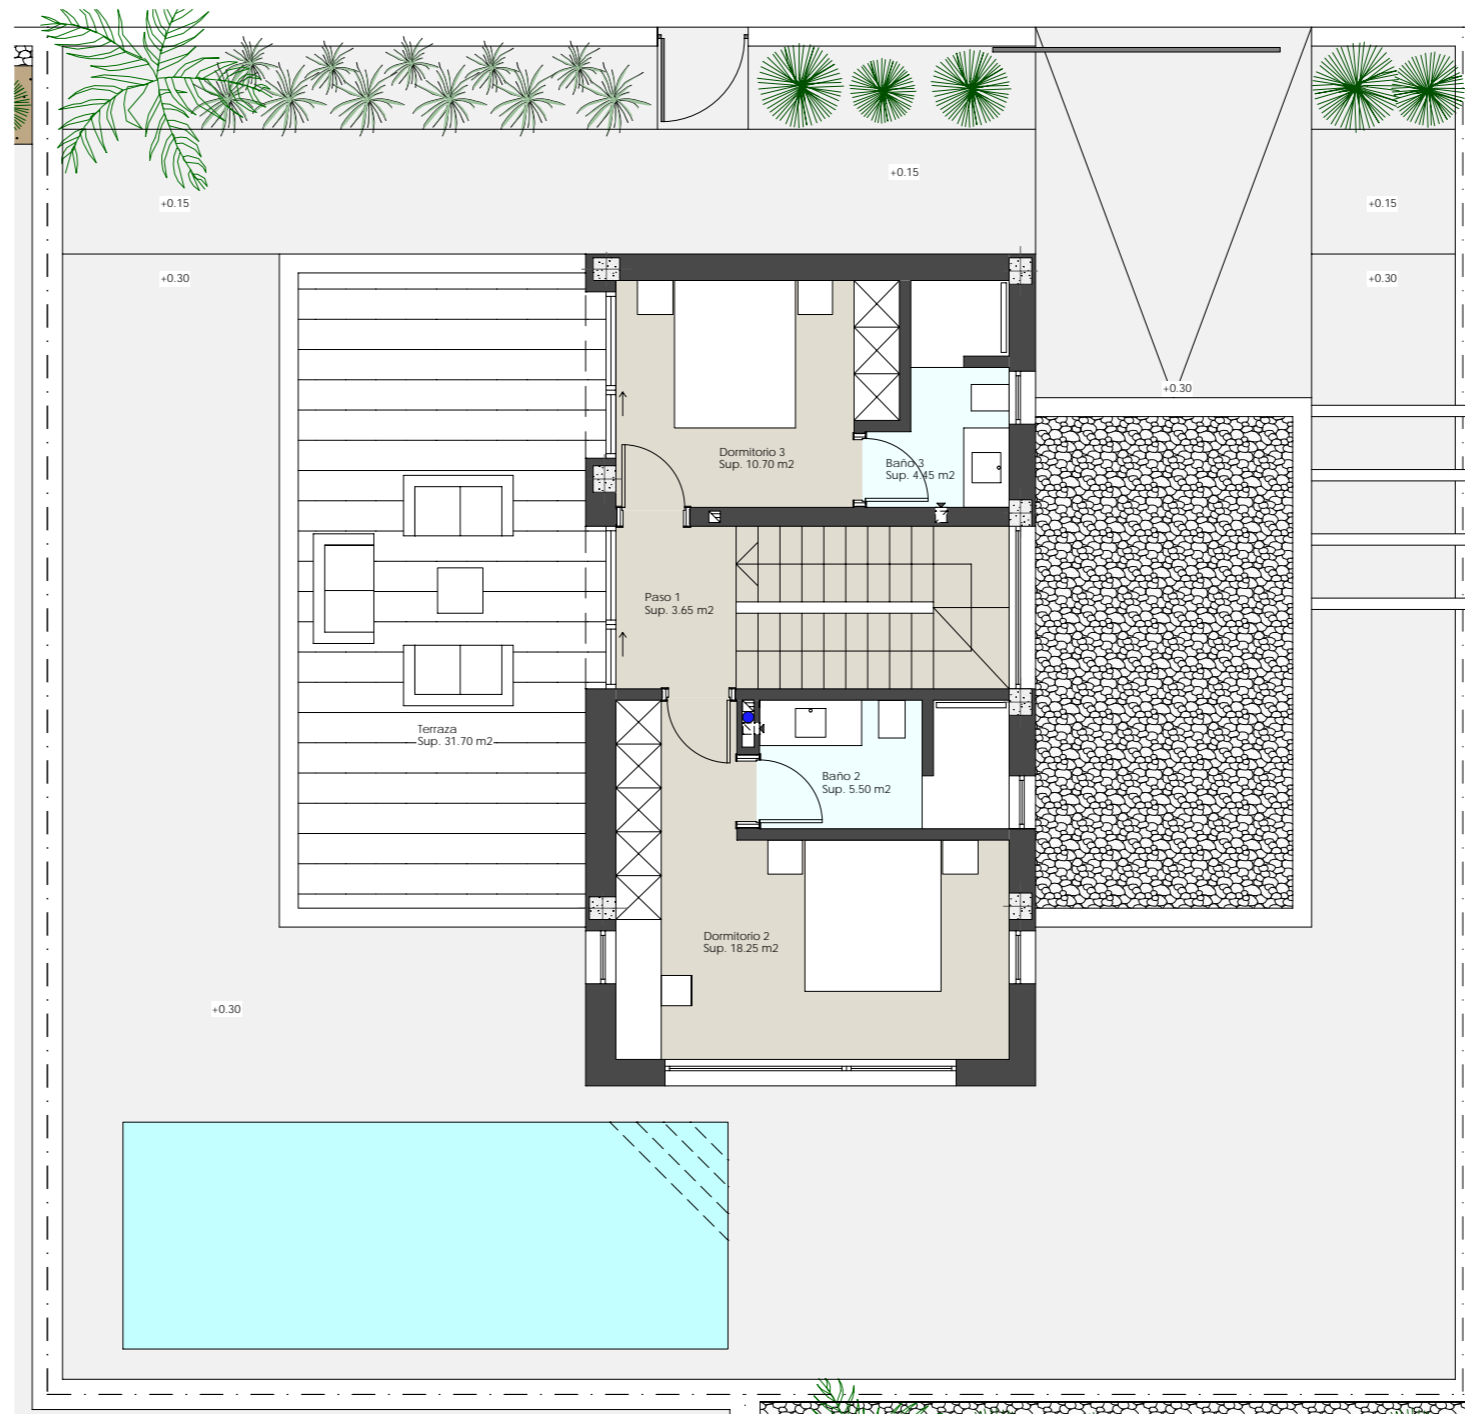

Planta baja

VIVIENDA N°2

SUPERFICIES CONTRUIDAS:

PLANTA BAJA:	93.85 m ²
PLANTA PRIMERA:	65.45 m ²
PLANTA CUBIERTA:	25.25 m ²
PLANTA GARAJE:	26.90 m ²
TOTAL CONSTRUIDA:	211.45 m²
TAMAÑO PISCINA:	7.00x3.00
SOLARIUM:	37.00 m ²

SUPERFICIE PARCELA: 338.40 m²

Escala Gráfica
0 1 2 3 4

Residencial Las Higuericas del Mar

PROCAMSURESTE
CONSTRUIMOS SUEÑOS

Planta primera

VIVIENDA N°2

SUPERFICIES CONTRUIDAS:

PLANTA BAJA:	93.85 m ²
PLANTA PRIMERA:	65.45 m ²
PLANTA CUBIERTA:	25.25 m ²
PLANTA GARAJE:	26.90 m ²

TOTAL CONSTRUIDA: 211.45 m²

TAMAÑO PISCINA:	7.00x3.00
SOLARIUM:	37.00 m ²

SUPERFICIE PARCELA: 338.40 m²

Residencial Las Higuericas del Mar

PROCAMSURESTE
CONSTRUIMOS SUEÑOS

Planta solarium

VIVIENDA N°2

SUPERFICIES CONTRUIDAS:

PLANTA BAJA:	93.85 m2
PLANTA PRIMERA:	65.45 m2
PLANTA CUBIERTA:	25.25 m2
PLANTA GARAJE:	26.90 m2

TOTAL CONSTRUIDA: 211.45 m2

TAMAÑO PISCINA:	7.00x3.00
SOLARIUM:	37.00 m2

SUPERFICIE PARCELA: 338.40 m2

Escala Gráfica
0 1 2 3 4