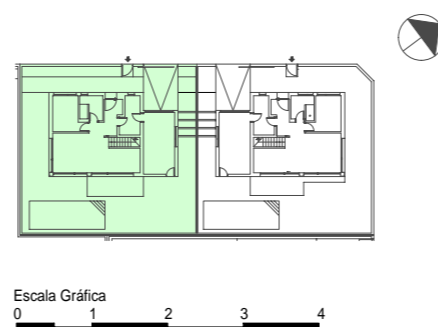

Planta baja

VIVIENDA N°2

SUPERFICIES CONTRUIDAS:

PLANTA BAJA:	93.85 m ²
PLANTA PRIMERA:	65.45 m ²
PLANTA CUBIERTA:	25.25 m ²
PLANTA GARAJE:	26.90 m ²
TOTAL CONSTRUIDA:	211.45 m²
TAMAÑO PISCINA:	7.00x3.00
SOLARIUM:	37.00 m ²

SUPERFICIE PARCELA: 338.40 m²

Escala Gráfica
0 1 2 3 4

Residencial Las Higuericas del Mar

PROCAMSURESTE
CONSTRUIMOS SUEÑOS

Planta primera

VIVIENDA N°2

SUPERFICIES CONTRUIDAS:

PLANTA BAJA:	93.85 m ²
PLANTA PRIMERA:	65.45 m ²
PLANTA CUBIERTA:	25.25 m ²
PLANTA GARAJE:	26.90 m ²

TOTAL CONSTRUIDA: 211.45 m²

TAMAÑO PISCINA:	7.00x3.00
SOLARIUM:	37.00 m ²

SUPERFICIE PARCELA: 338.40 m²

Residencial Las Higuericas del Mar

PROCAMSURESTE
CONSTRUIMOS SUEÑOS

Planta solarium

VIVIENDA N°2

SUPERFICIES CONTRUIDAS:

PLANTA BAJA:	93.85 m2
PLANTA PRIMERA:	65.45 m2
PLANTA CUBIERTA:	25.25 m2
PLANTA GARAJE:	26.90 m2

TOTAL CONSTRUIDA: 211.45 m2

TAMAÑO PISCINA:	7.00x3.00
SOLARIUM:	37.00 m2

SUPERFICIE PARCELA: 338.40 m2

Escala Gráfica
0 1 2 3 4