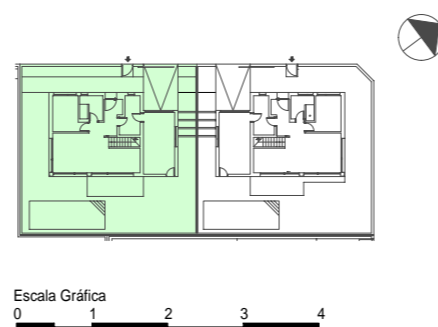

SUPERFICIE PARCELA: 338.40 m²

Escala Gráfica
0 1 2 3 4

Residencial Las Higuericas del Mar

PROCAMSURESTE
CONSTRUIMOS SUEÑOS

Planta primera

VIVIENDA N°2

SUPERFICIES CONTRUIDAS:

PLANTA BAJA:	93.85 m ²
PLANTA PRIMERA:	65.45 m ²
PLANTA CUBIERTA:	25.25 m ²
PLANTA GARAJE:	26.90 m ²

TOTAL CONSTRUIDA: 211.45 m²

TAMAÑO PISCINA:	7.00x3.00
SOLARIUM:	37.00 m ²

SUPERFICIE PARCELA: 338.40 m²

Residencial Las Higuericas del Mar

PROCAMSURESTE
CONSTRUIMOS SUEÑOS

Planta solarium

VIVIENDA N°2

SUPERFICIES CONTRUIDAS:

PLANTA BAJA:	93.85 m2
PLANTA PRIMERA:	65.45 m2
PLANTA CUBIERTA:	25.25 m2
PLANTA GARAJE:	26.90 m2

TOTAL CONSTRUIDA: 211.45 m2

TAMAÑO PISCINA:	7.00x3.00
SOLARIUM:	37.00 m2

SUPERFICIE PARCELA: 338.40 m2

Escala Gráfica
0 1 2 3 4