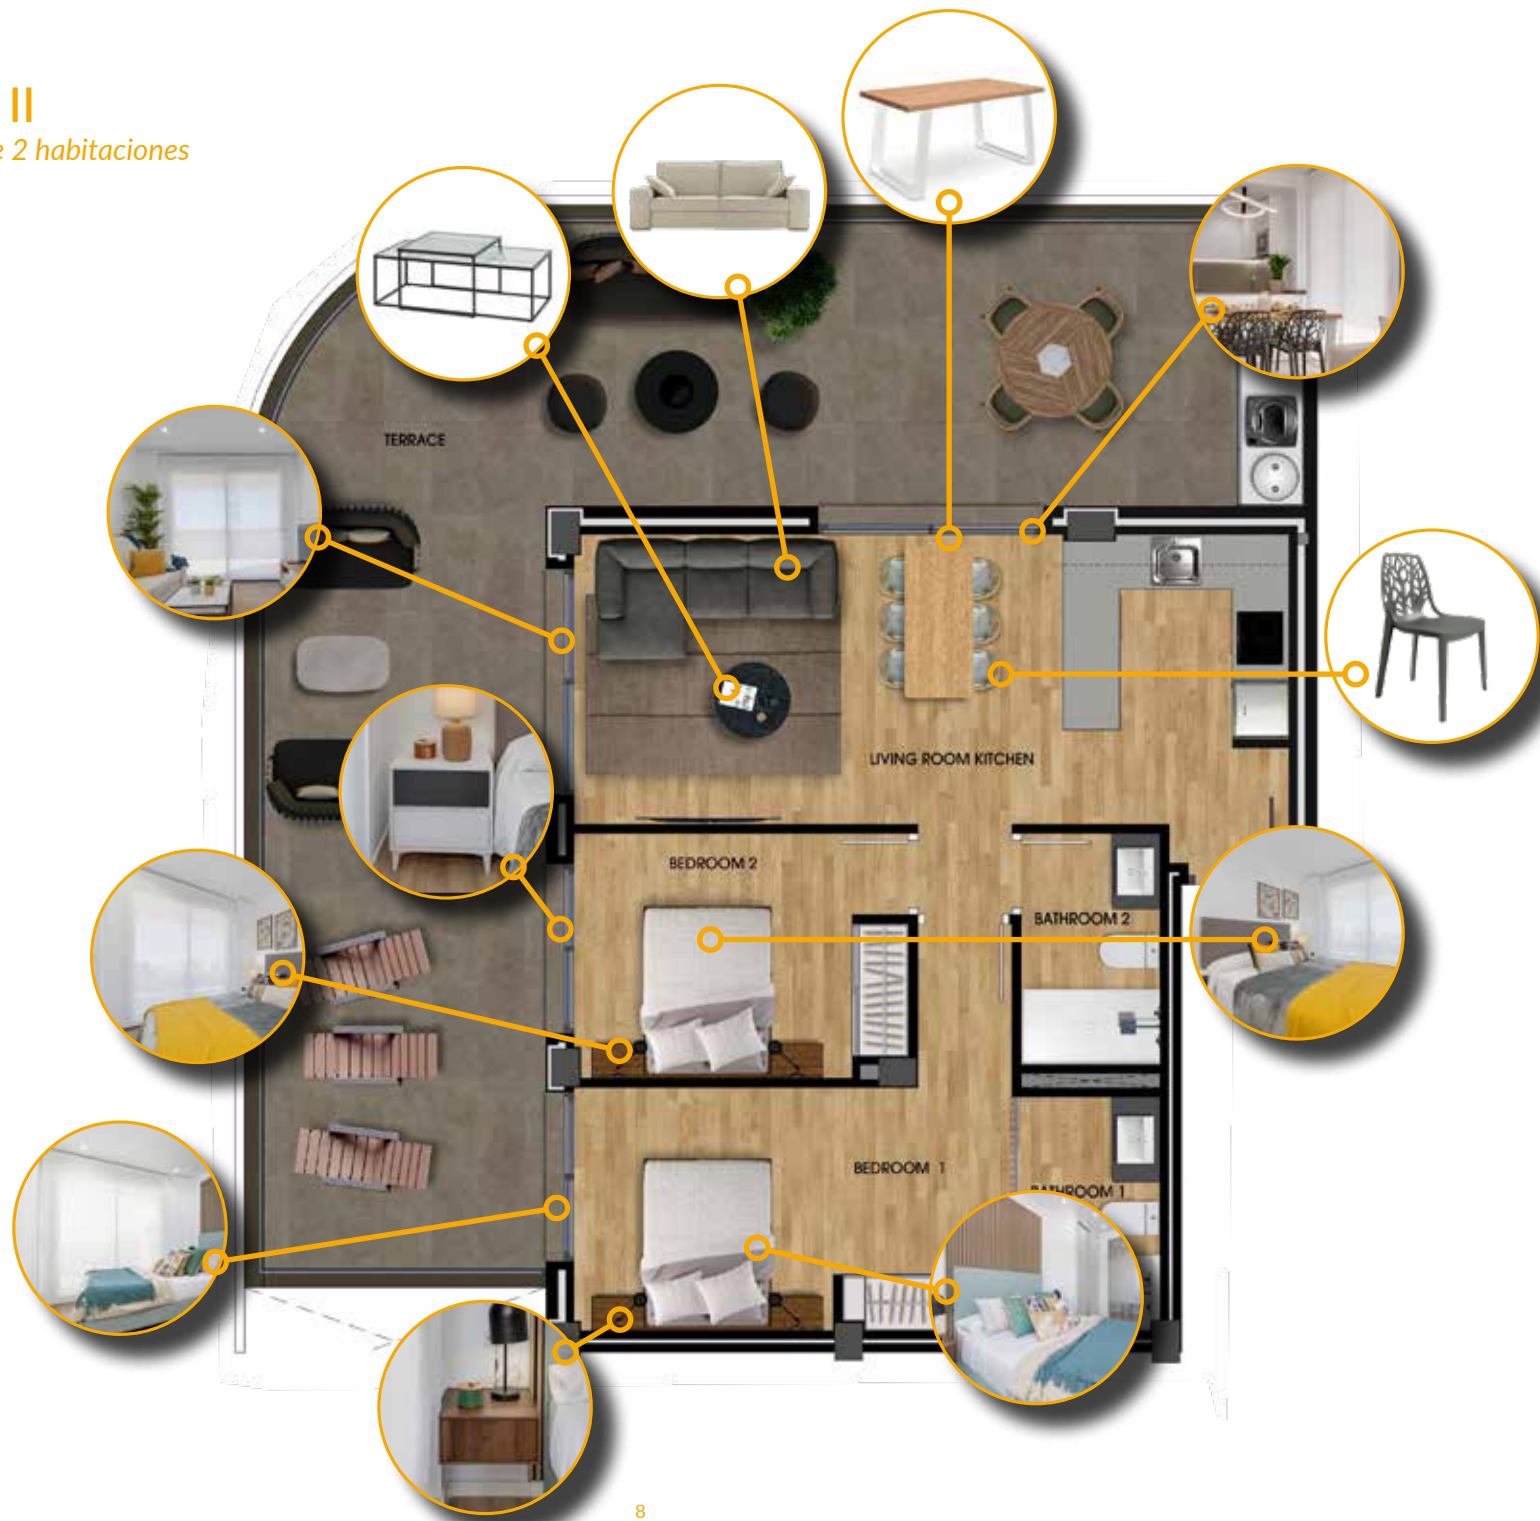

LIVING ROOM / SALÓN

2 3 seater sofa 230x98x95cm
Sofá 3 plazas 230x98x95cm

3 Coffee table set 100x55x43cm
Set mesas centro 100x55x43cm

Different finishes and colours
Diferentes acabados y colores

2

3

LIVING ROOM / COMEDOR

4 Dining table 140x90cm
Mesa de comedor 140x90cm

5 4x Chairs
4x Sillas

Different finishes and colours
Diferentes acabados y colores

4

BEDROOM 1 / DORMITORIO 1

- 6 Suspended bedside table 42x19cm
Mesita de noche suspendida 42x49cm
- 7 Upholstered bed base 160x190cm
Base de cama tapizada 160x120cm
- 8 Visco mattress 160x190cm & 2x 80cm pillow
Colchón visco 160x190cm & 2x almohada 80cm
- 9 Upholstered headboard 160x120cm
Cabecero tapizado 160x120cm
- 10 Decorative slats panel 180x240cm
Panel de listones decorativos 180x240cm

BEDROOM 2 / DORMITORIO 3

- 11 Upholstered headboard 160x120cm
Cabezal tapizado 160x140cm
- 12 Basic mattress 150x190cm & pillow 150cm
Colchón básico 150x190cm & almohada 150cm
- 13 Upholstered bed base 150x190cm
Base tapizada 150x190cm
- 14 Bedside table 2 drawers 51cm
Mesita de noche con 2 cajones 51cm

PACK CLAUDIA II

2-bedroom flat | *Vivienda de 2 habitaciones*

Pack Claudia II

Living room / Sal6n

- 1 TV unit + slatted panel
Mueble TV + panel alistonado
- 2 Sofa 3 seater
Sof6 3 plazas
- 3 Coffee table set
Set mesas de centro
- 4 Dining table
Mesa de comedor
- 5 4x Chairs
4x Sillas