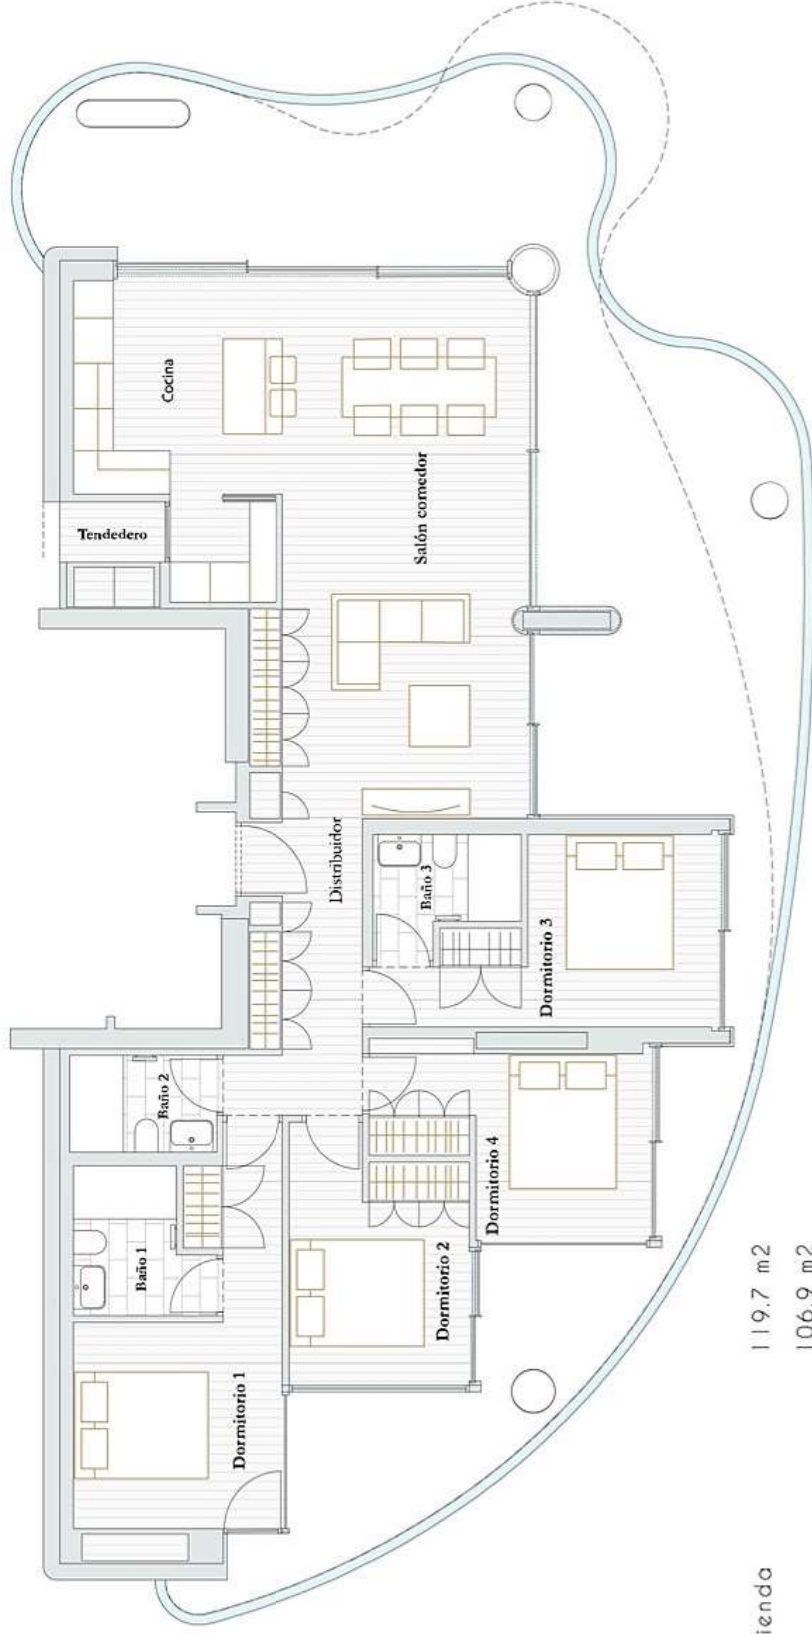

Parking asignado p13 & p16
Trastero asignado t14

EVOLUTION

DELUXE APARTMENTS

Vivienda de tres dormitorios
Planta 10/17

S construida vivienda	133.2 m2
S útil vivienda	116.3 m2
S terraza	57.0 m2
S total construida vivienda + terraza	190.2 m2

Parking asignado p14 & p15
Trastero asignado t15

EVOLUTION

DELUXE APARTMENTS

Vivienda de cuatro dormitorios
Planta 12/17

S construida vivienda	119.7 m2
S útil vivienda	106.9 m2
S terraza	61.6 m2
S total construida vivienda + terraza	181.3 m2

Parking asignado p31 & p32
Trastero asignado t16

EVOLUTION

DELUXE APARTMENTS

Vivienda de cuatro dormitorios
Planta 13/17

S construida vivienda	119.7 m2
S útil vivienda	106.9 m2
S terraza	67.2 m2
S total construida vivienda + terraza	186.9 m2

Parking asignado p29 & p30
Trastero asignado t17

EVOLUTION

DELUXE APARTMENTS

Vivienda de cuatro dormitorios
Planta 14/17

S construida vivienda	119.7 m2
S útil vivienda	106.9 m2
S terraza	61.6 m2
S total construida vivienda + terraza	181.3 m2