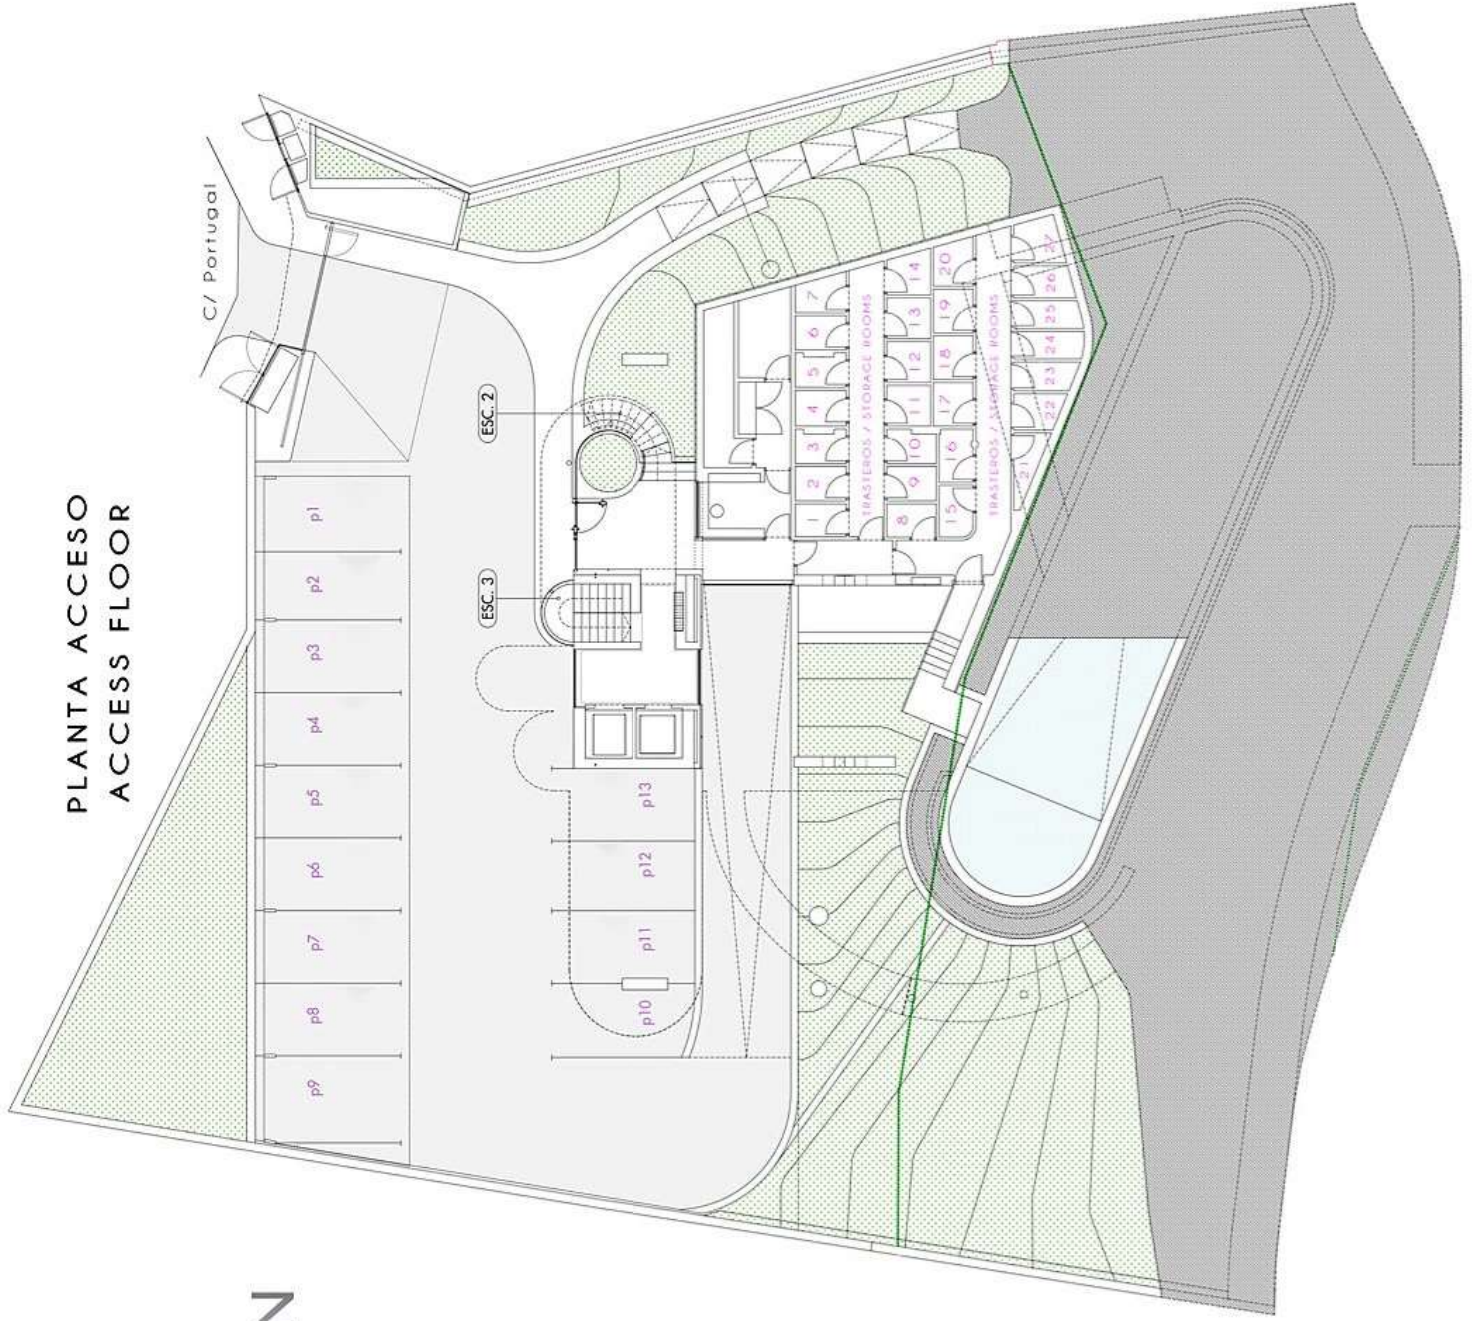

Parking asignado p29 & p30
Trastero asignado t17

EVOLUTION

DELUXE APARTMENTS

Vivienda de cuatro dormitorios
Planta 14/17

S construida vivienda	119.7 m2
S útil vivienda	106.9 m2
S terraza	61.6 m2
S total construida vivienda + terraza	181.3 m2

Parking asignado p34 & p35
Trastero asignado t18

EVOLUTION

DELUXE APARTMENTS

Vivienda de cuatro dormitorios
Planta 15/17

S construida vivienda	119.7 m2
S útil vivienda	106.9 m2
S terraza	67.2 m2
S total construida vivienda + terraza	186.9 m2

Parking asignado p26 & p27
Trastero asignado t19

EVOLUTION

DELUXE APARTMENTS

**PLANTA ACCESO
ACCESS FLOOR**

EVOLUTION

DELUXE APARTMENTS

**PLANTA SÓTANO
BASEMENT FLOOR**