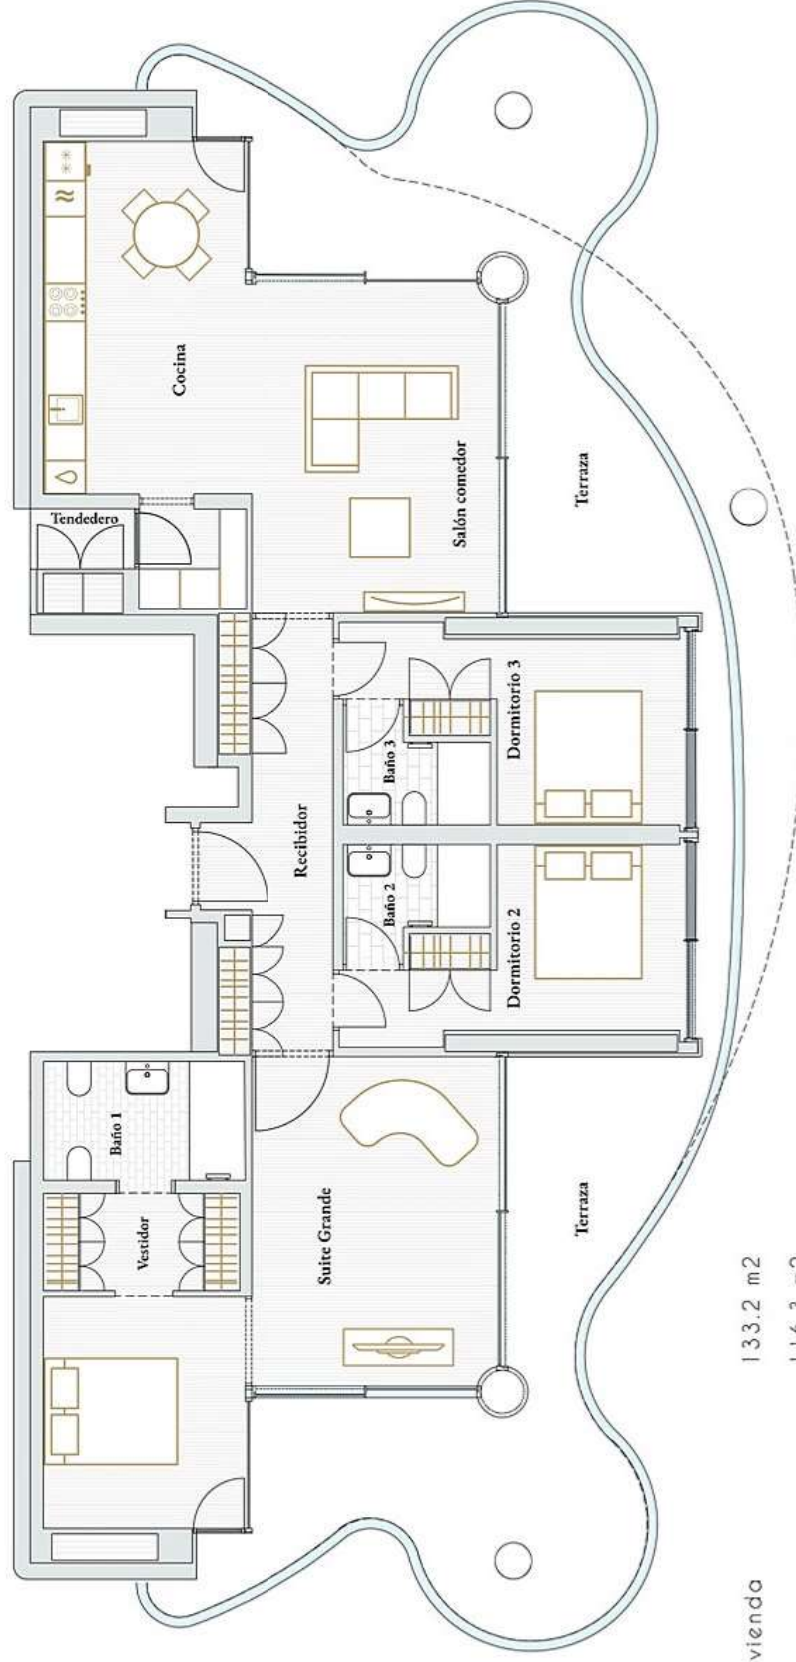

EVOLUTION

DELUXE APARTMENTS

Vivienda de tres dormitorios
Planta 5/17

**DBA CONCEPT
PROJECT**

S construida vivienda	133.2 m2
S útil vivienda	116.3 m2
S terraza	60.0 m2
S total construida vivienda + terraza	193.2 m2

Parking asignado p7 & p8
Trastero asignado t10

EVOLUTION

DELUXE APARTMENTS

Vivienda de tres dormitorios
Planta 7/17

S construida vivienda	133.2 m2
S útil vivienda	116.3 m2
S terraza	56.1 m2
S total construida vivienda + terraza	189.3 m2

Parking asignado p12 & p21
Trastero asignado t13

EVOLUTION

DELUXE APARTMENTS

Vivienda de tres dormitorios
Planta 9/17

S construida vivienda	133.2 m2
S útil vivienda	116.3 m2
S terraza	54.6 m2
S total construida vivienda + terraza	187.8 m2

Parking asignado p13 & p16
Trastero asignado t14

EVOLUTION

DELUXE APARTMENTS

Vivienda de tres dormitorios
Planta 10/17

S construida vivienda	133.2 m2
S útil vivienda	116.3 m2
S terraza	57.0 m2
S total construida vivienda + terraza	190.2 m2