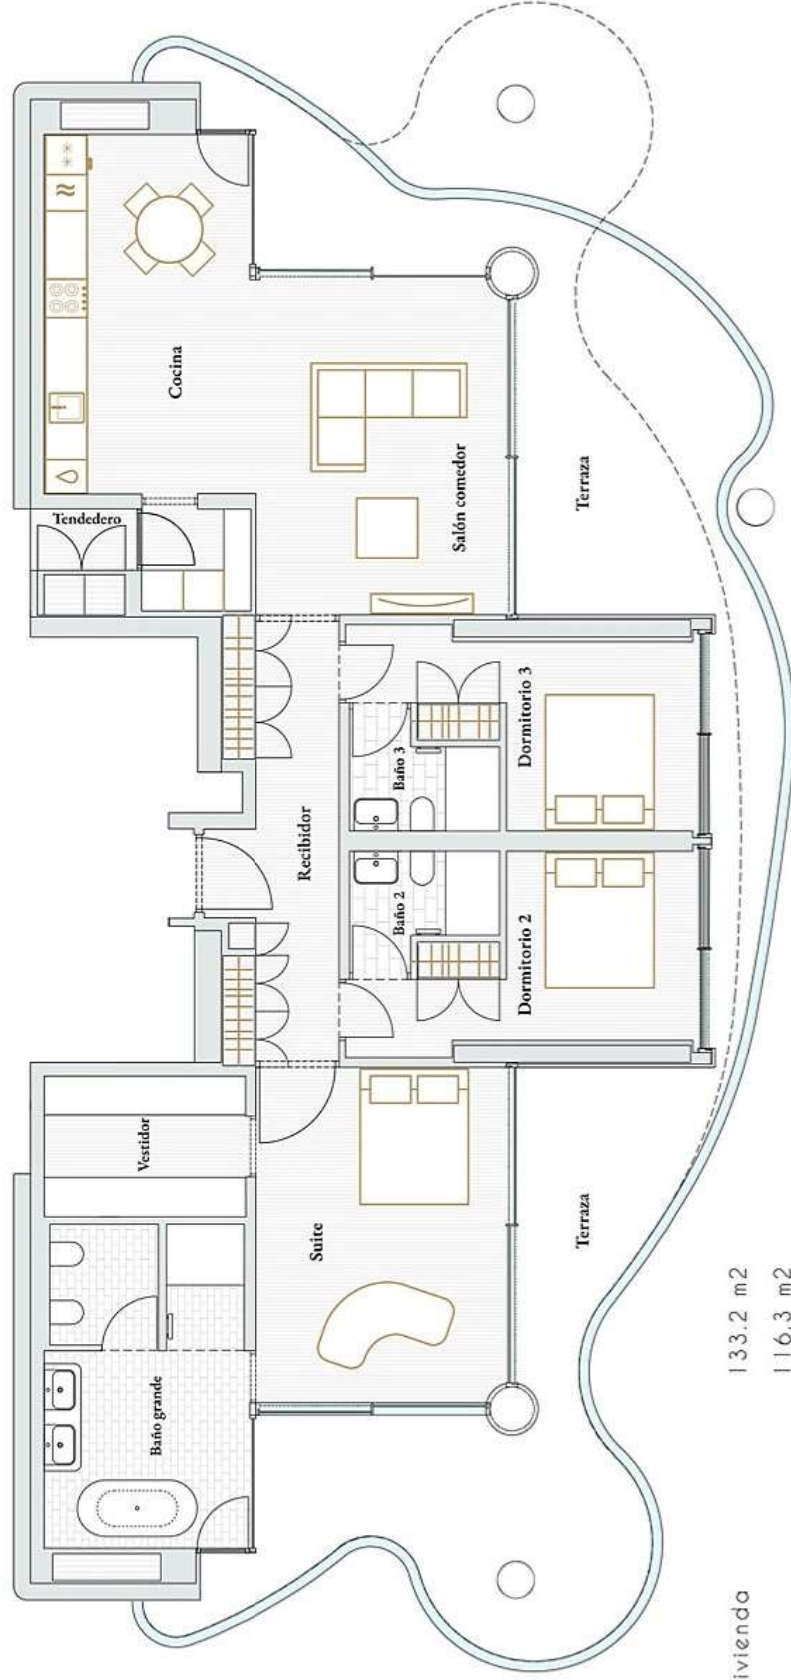

EVOLUTION

DELUXE APARTMENTS

Vivienda de tres dormitorios
Planta 5/17

**DBA CONCEPT
PROJECT**

S construida vivienda	133.2 m2
S útil vivienda	116.3 m2
S terraza	60.0 m2
S total construida vivienda + terraza	193.2 m2

Parking asignado p7 & p8
Trastero asignado t10

EVOLUTION

DELUXE APARTMENTS

Vivienda de tres dormitorios
Planta 7/17

S construida vivienda	133.2 m2
S útil vivienda	116.3 m2
S terraza	56.1 m2
S total construida vivienda + terraza	189.3 m2

Parking asignado p12 & p21
Trastero asignado t13

EVOLUTION

DELUXE APARTMENTS

Vivienda de tres dormitorios
Planta 9/17

S construida vivienda	133.2 m2
S útil vivienda	116.3 m2
S terraza	54.6 m2
S total construida vivienda + terraza	187.8 m2

Parking asignado p13 & p16
Trastero asignado t14

EVOLUTION

DELUXE APARTMENTS

Vivienda de tres dormitorios
Planta 10/17

S construida vivienda	133.2 m2
S útil vivienda	116.3 m2
S terraza	57.0 m2
S total construida vivienda + terraza	190.2 m2