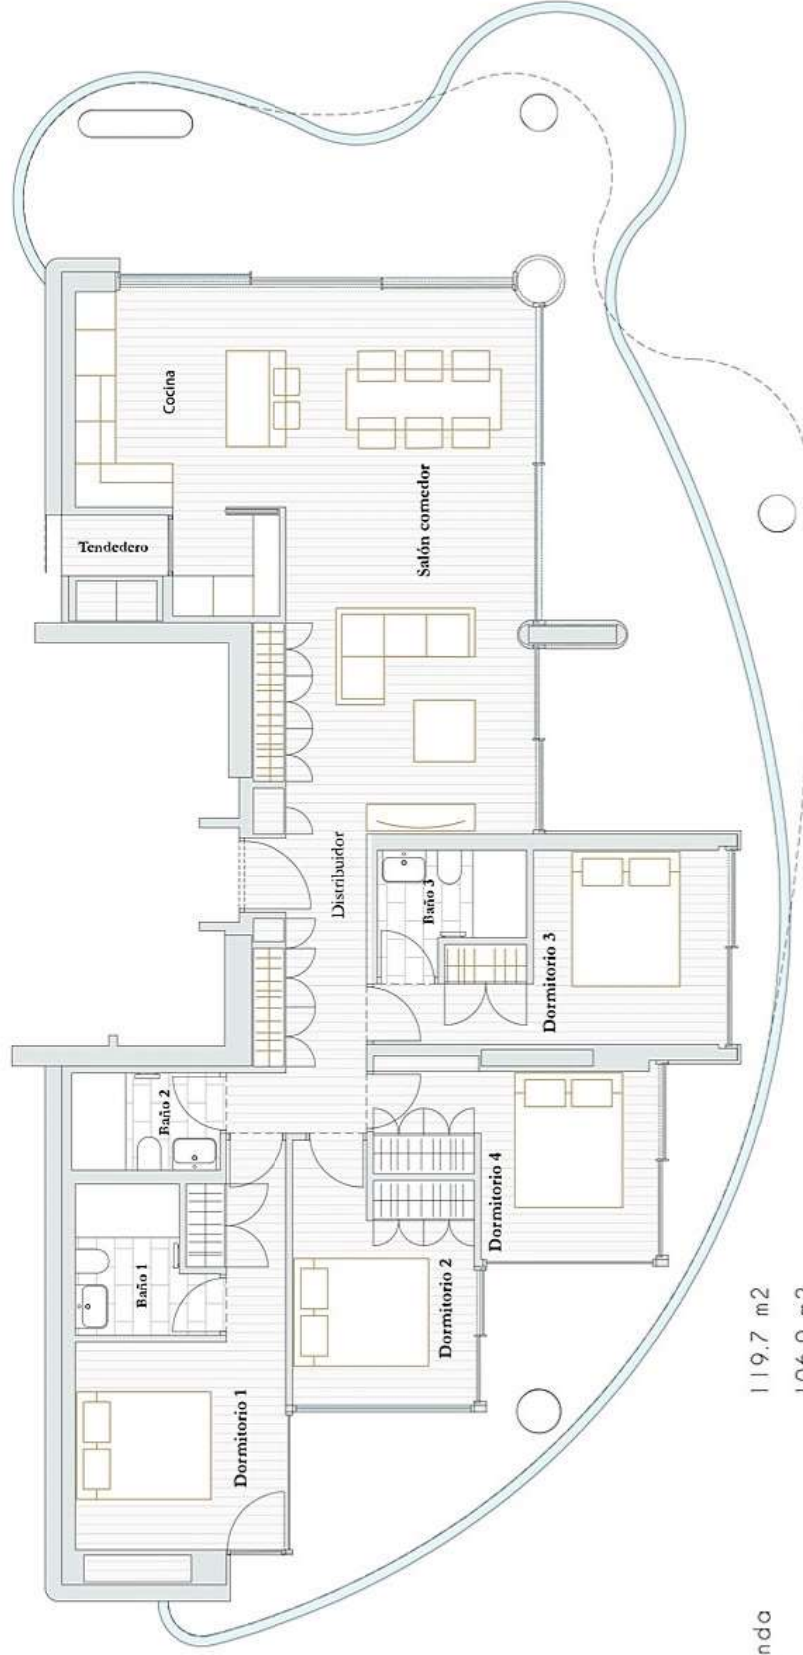

Parking asignado p14 & p15
Trastero asignado t15

EVOLUTION

DELUXE APARTMENTS

Vivienda de cuatro dormitorios
Planta 12/17

S construida vivienda	119.7 m2
S útil vivienda	106.9 m2
S terraza	61.6 m2
S total construida vivienda + terraza	181.3 m2

Parking asignado p31 & p32
Trastero asignado t16

EVOLUTION

DELUXE APARTMENTS

Vivienda de cuatro dormitorios
Planta 13/17

S construida vivienda	119.7 m2
S útil vivienda	106.9 m2
S terraza	67.2 m2
S total construida vivienda + terraza	186.9 m2

Parking asignado p29 & p30
Trastero asignado t17

EVOLUTION

DELUXE APARTMENTS

Vivienda de cuatro dormitorios
Planta 14/17

S construida vivienda	119.7 m2
S útil vivienda	106.9 m2
S terraza	61.6 m2
S total construida vivienda + terraza	181.3 m2

Parking asignado p34 & p35
Trastero asignado t18

EVOLUTION

DELUXE APARTMENTS

Vivienda de cuatro dormitorios
Planta 15/17

S construida vivienda	119.7 m2
S útil vivienda	106.9 m2
S terraza	67.2 m2
S total construida vivienda + terraza	186.9 m2