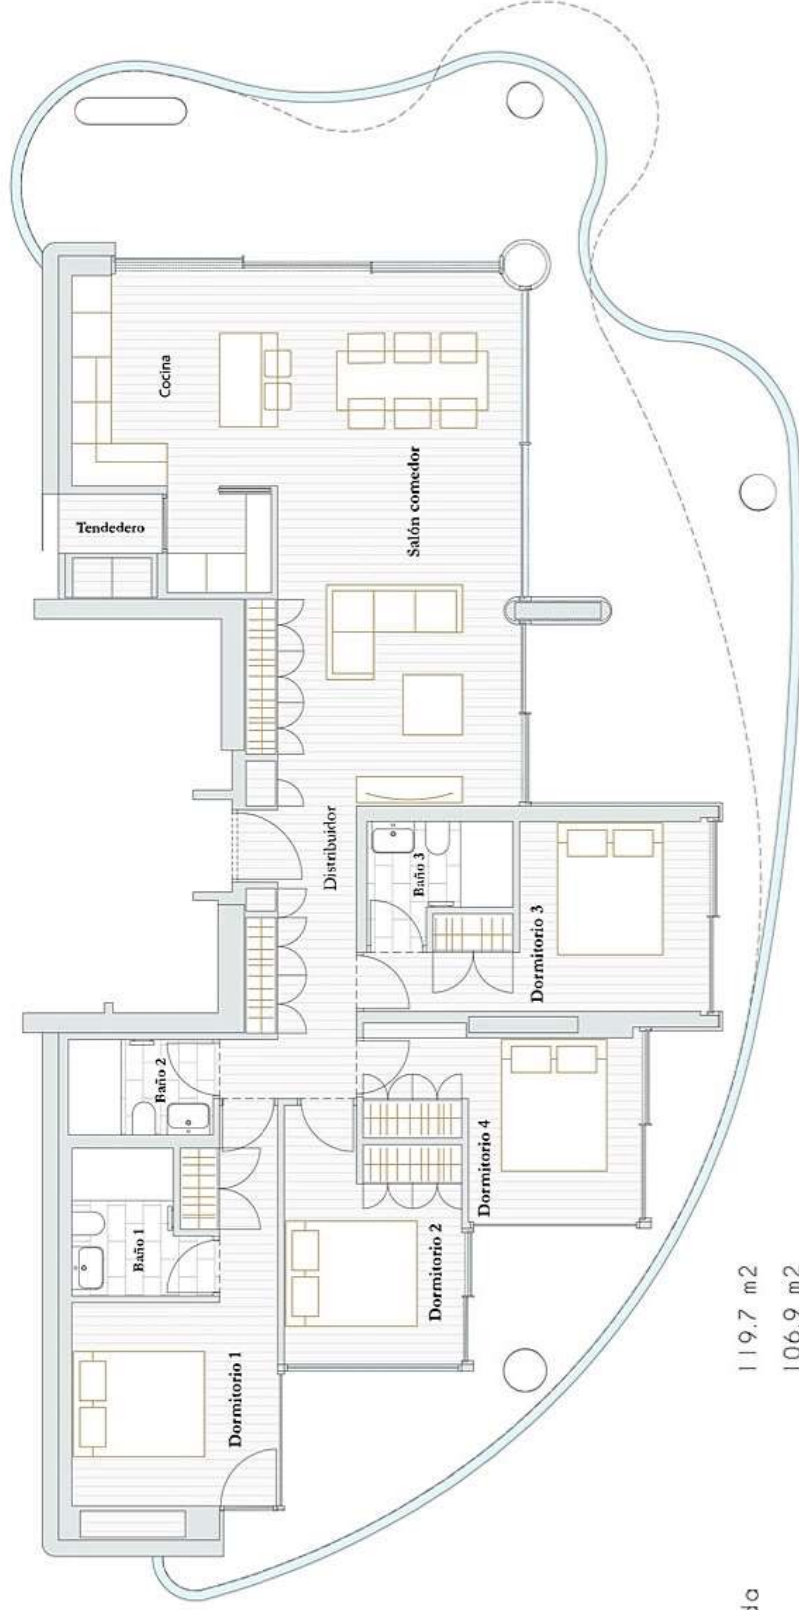

Parking asignado p31 & p32
Trastero asignado t16

EVOLUTION

DELUXE APARTMENTS

Vivienda de cuatro dormitorios
Planta 13/17

S construida vivienda	119.7 m2
S útil vivienda	106.9 m2
S terraza	67.2 m2
S total construida vivienda + terraza	186.9 m2

Parking asignado p29 & p30
Trastero asignado t17

EVOLUTION

DELUXE APARTMENTS

Vivienda de cuatro dormitorios
Planta 14/17

S construida vivienda	119.7 m2
S útil vivienda	106.9 m2
S terraza	61.6 m2
S total construida vivienda + terraza	181.3 m2

Parking asignado p34 & p35
Trastero asignado t18

EVOLUTION

DELUXE APARTMENTS

Vivienda de cuatro dormitorios
Planta 15/17

S construida vivienda	119.7 m2
S útil vivienda	106.9 m2
S terraza	67.2 m2
S total construida vivienda + terraza	186.9 m2

Parking asignado p26 & p27
Trastero asignado t19

EVOLUTION

DELUXE APARTMENTS

**PLANTA ACCESO
ACCESS FLOOR**

EVOLUTION

DELUXE APARTMENTS

**PLANTA SÓTANO
BASEMENT FLOOR**