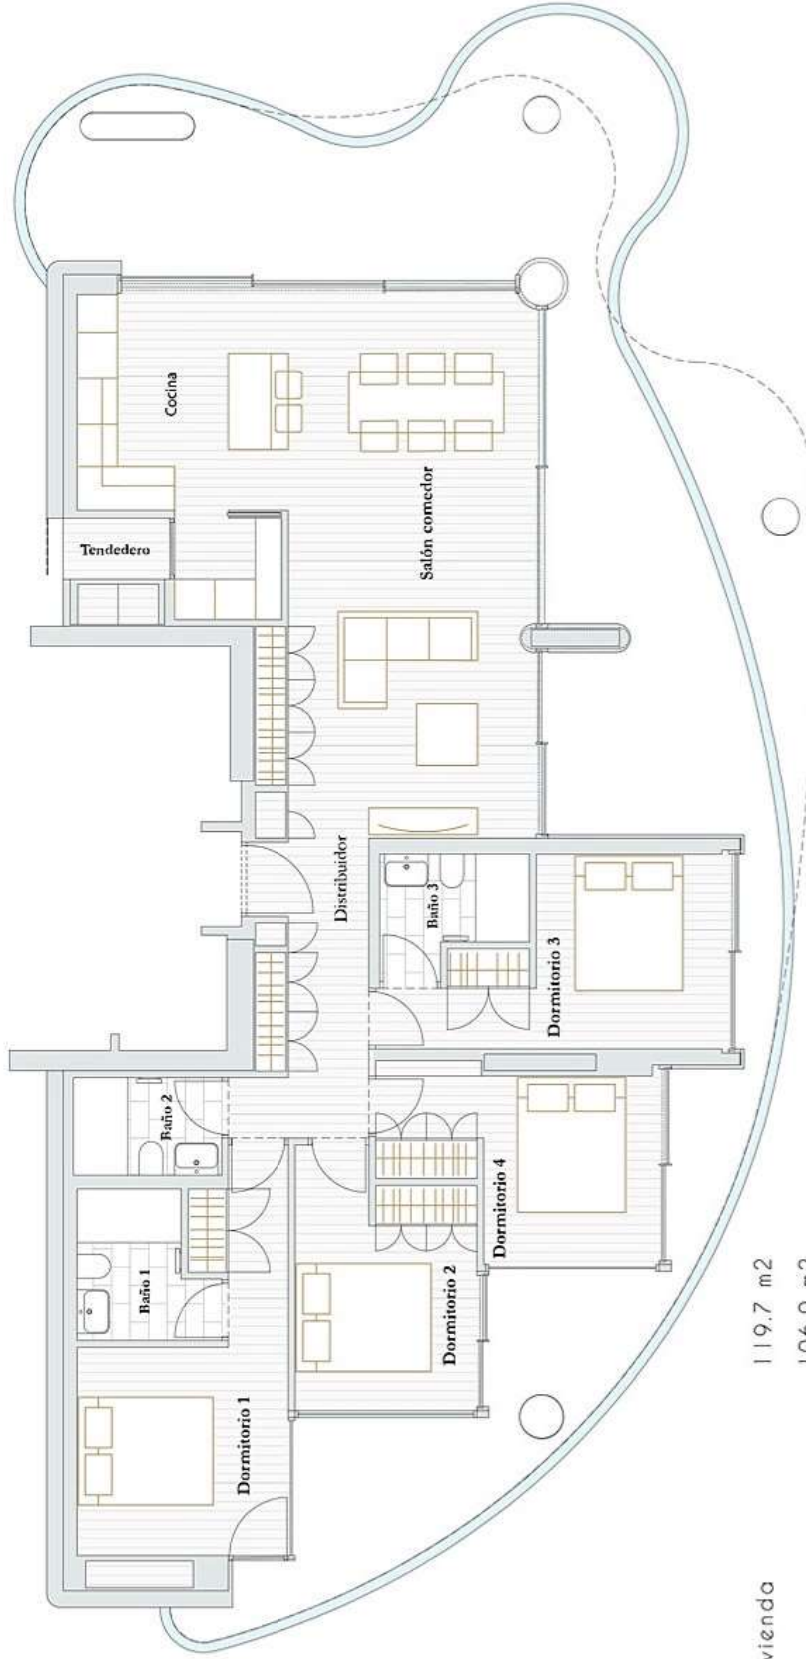

Parking asignado p12 & p21
Trastero asignado t13

EVOLUTION

DELUXE APARTMENTS

Vivienda de tres dormitorios
Planta 9/17

S construida vivienda	133.2 m2
S útil vivienda	116.3 m2
S terraza	54.6 m2
S total construida vivienda + terraza	187.8 m2

Parking asignado p13 & p16
Trastero asignado t14

EVOLUTION

DELUXE APARTMENTS

Vivienda de tres dormitorios
Planta 10/17

S construida vivienda	133.2 m2
S útil vivienda	116.3 m2
S terraza	57.0 m2
S total construida vivienda + terraza	190.2 m2

Parking asignado p14 & p15
Trastero asignado t15

EVOLUTION

DELUXE APARTMENTS

Vivienda de cuatro dormitorios
Planta 12/17

S construida vivienda	119.7 m2
S útil vivienda	106.9 m2
S terraza	61.6 m2
S total construida vivienda + terraza	181.3 m2

Parking asignado p31 & p32
Trastero asignado t16

EVOLUTION

DELUXE APARTMENTS

Vivienda de cuatro dormitorios
Planta 13/17

S construida vivienda	119.7 m2
S útil vivienda	106.9 m2
S terraza	67.2 m2
S total construida vivienda + terraza	186.9 m2