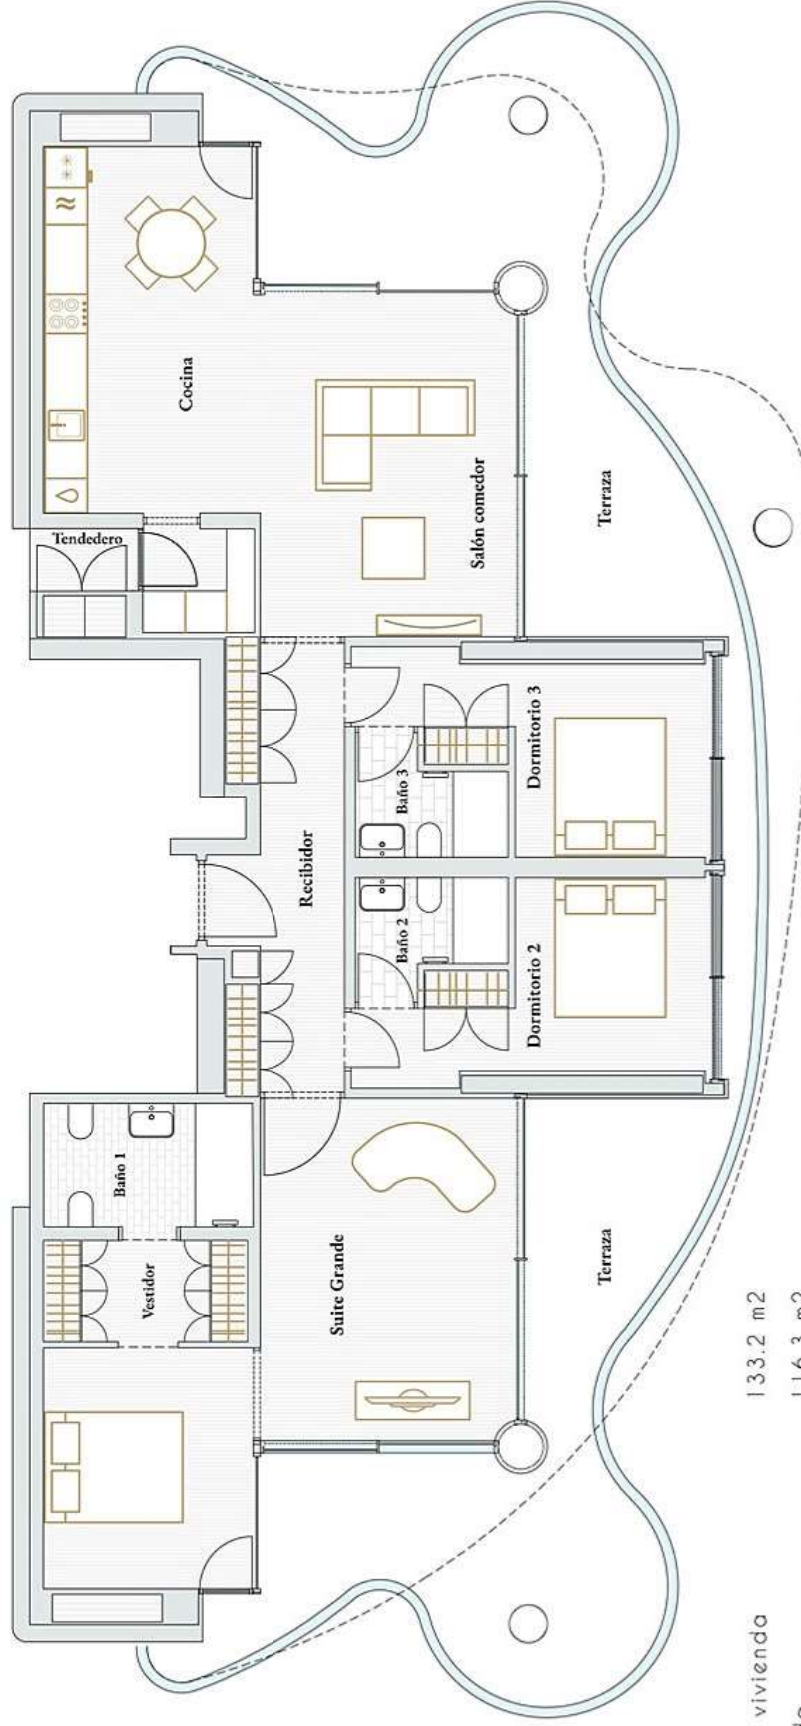

Parking asignado p7 & p8
Trastero asignado t10

EVOLUTION

DELUXE APARTMENTS

Vivienda de tres dormitorios
Planta 7/17

S construida vivienda	133.2 m2
S útil vivienda	116.3 m2
S terraza	56.1 m2
S total construida vivienda + terraza	189.3 m2

Parking asignado p12 & p21
Trastero asignado t13

EVOLUTION

DELUXE APARTMENTS

Vivienda de tres dormitorios
Planta 9/17

S construida vivienda	133.2 m2
S útil vivienda	116.3 m2
S terraza	54.6 m2
S total construida vivienda + terraza	187.8 m2

Parking asignado p13 & p16
Trastero asignado t14

EVOLUTION

DELUXE APARTMENTS

Vivienda de tres dormitorios
Planta 10/17

S construida vivienda	133.2 m2
S útil vivienda	116.3 m2
S terraza	57.0 m2
S total construida vivienda + terraza	190.2 m2

Parking asignado p14 & p15
Trastero asignado t15

EVOLUTION

DELUXE APARTMENTS

Vivienda de cuatro dormitorios
Planta 12/17

S construida vivienda	119.7 m2
S útil vivienda	106.9 m2
S terraza	61.6 m2
S total construida vivienda + terraza	181.3 m2