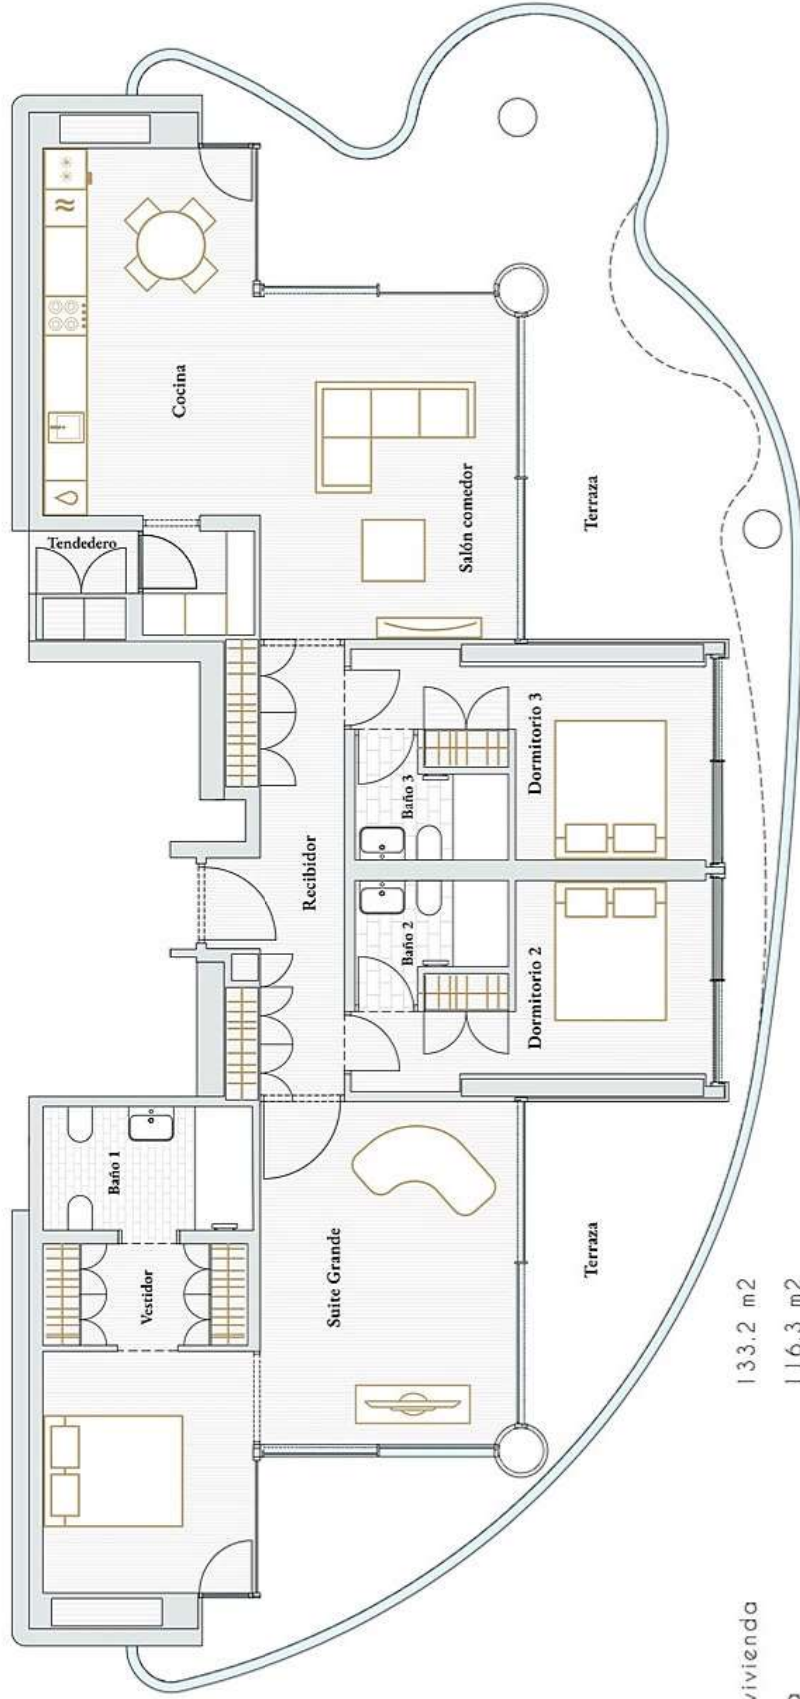

EVOLUTION

DELUXE APARTMENTS

Vivienda de tres dormitorios
Planta 5/17

**DBA CONCEPT
PROJECT**

S construida vivienda	133.2 m2
S útil vivienda	116.3 m2
S terraza	60.0 m2
S total construida vivienda + terraza	193.2 m2

Parking asignado p7 & p8
Trastero asignado t10

EVOLUTION

DELUXE APARTMENTS

Vivienda de tres dormitorios
Planta 7/17

S construida vivienda	133.2 m2
S útil vivienda	116.3 m2
S terraza	56.1 m2
S total construida vivienda + terraza	189.3 m2

Parking asignado p12 & p21
Trastero asignado t13

EVOLUTION

DELUXE APARTMENTS

Vivienda de tres dormitorios
Planta 9/17

S construida vivienda	133.2 m2
S útil vivienda	116.3 m2
S terraza	54.6 m2
S total construida vivienda + terraza	187.8 m2

Parking asignado p13 & p16
Trastero asignado t14

EVOLUTION

DELUXE APARTMENTS

Vivienda de tres dormitorios
Planta 10/17

S construida vivienda	133.2 m2
S útil vivienda	116.3 m2
S terraza	57.0 m2
S total construida vivienda + terraza	190.2 m2